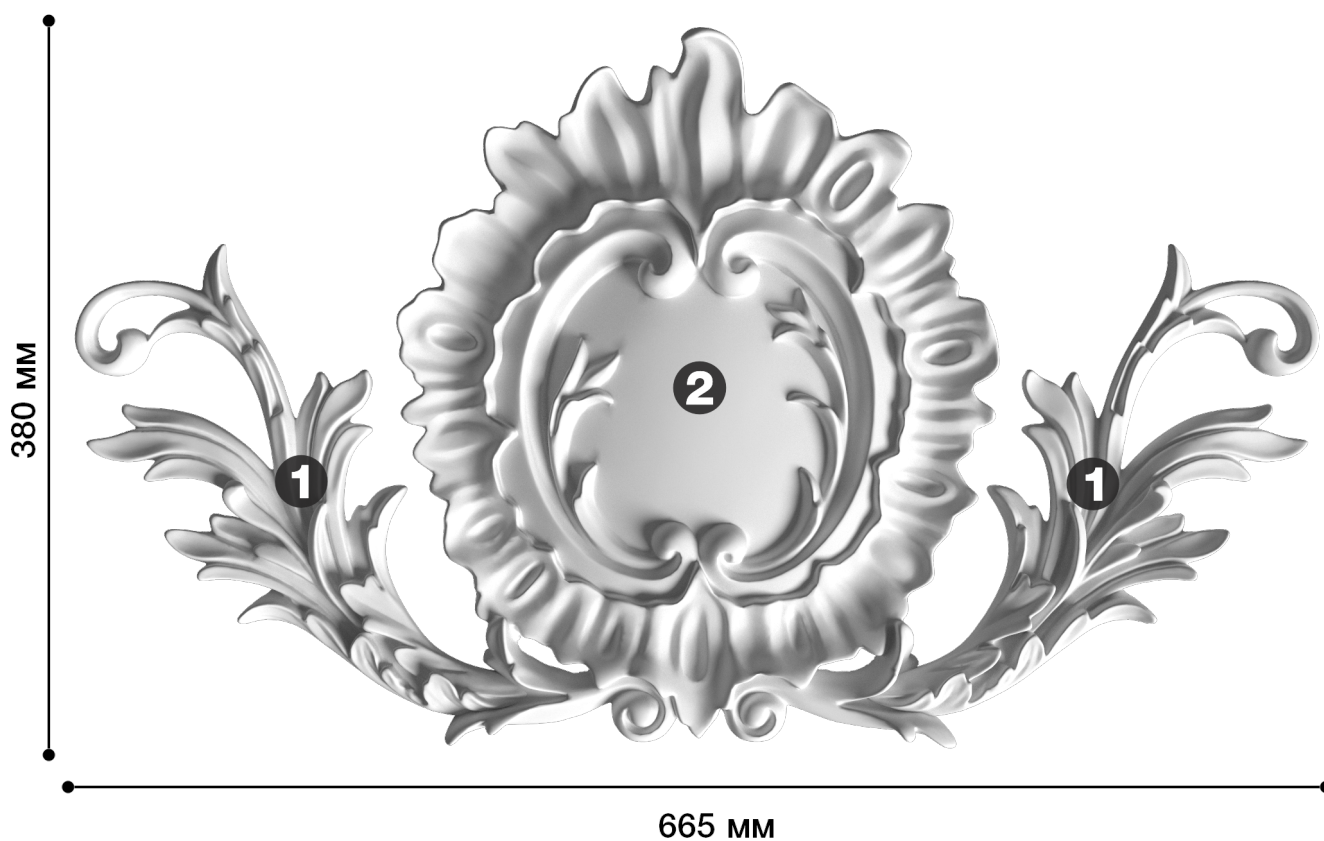

Средник Дс-144

Средник – это небольшой элемент декора, который может быть со сложными завитками или объемными узорами.

Такой элемент лепнины прекрасно подходит для помещений, декорированных в любом стиле, будь то ампир, модерн, классика или барокко.

ДИКАРТ

ЗАВОД ГИПСОВОЙ ЛЕПНИНЫ

8 (495) 150-21-95

8 (800) 707-52-95

info@dikart.ru

- ❶ Ду-57 (318x146x25мм)
- ❷ Дс-143 (380x320x34мм)

Высота - 380 мм
Ширина - 665 мм
Глубина - 34 мм
Материал - гипс