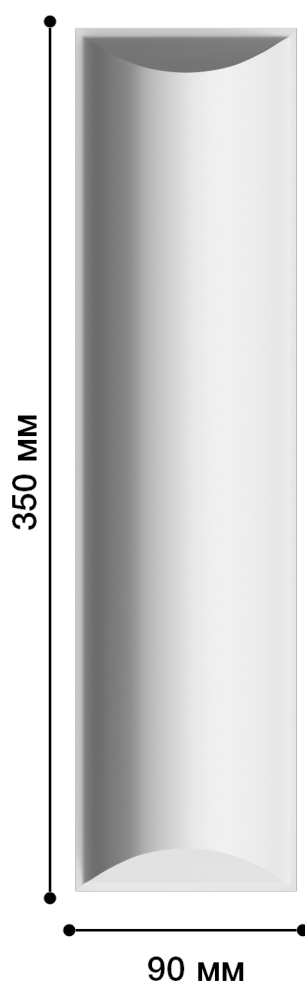

Средник Дс-450

Средник – это небольшой элемент декора, который может быть со сложными завитками или объемными узорами. Такой элемент лепнины прекрасно подходит для помещений, декорированных в любом стиле, будь то ампир, модерн, классика или барокко.

ДИКАРТ

ЗАВОД ГИПСОВОЙ ЛЕПНИНЫ

8 (495) 150-21-95

8 (800) 707-52-95

info@dikart.ru

Высота - 350 мм
Ширина - 90 мм
Глубина - 40 мм
Материал - гипс