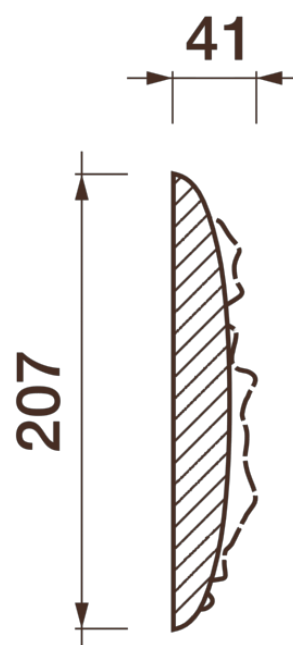

Фриз Дф-157

Гипсовый фриз - декоративный орнамент в виде горизонтальной полосы, прекрасно преобразует интерьер своим дополнением.

ДИКАРТ

ЗАВОД ГИПСОВОЙ ЛЕПНИНЫ

8 (495) 150-21-95

8 (800) 707-52-95

info@dikart.ru

Высота - 207 мм
Ширина - 41 мм
Длина - 1 м.п.
Материал - гипс