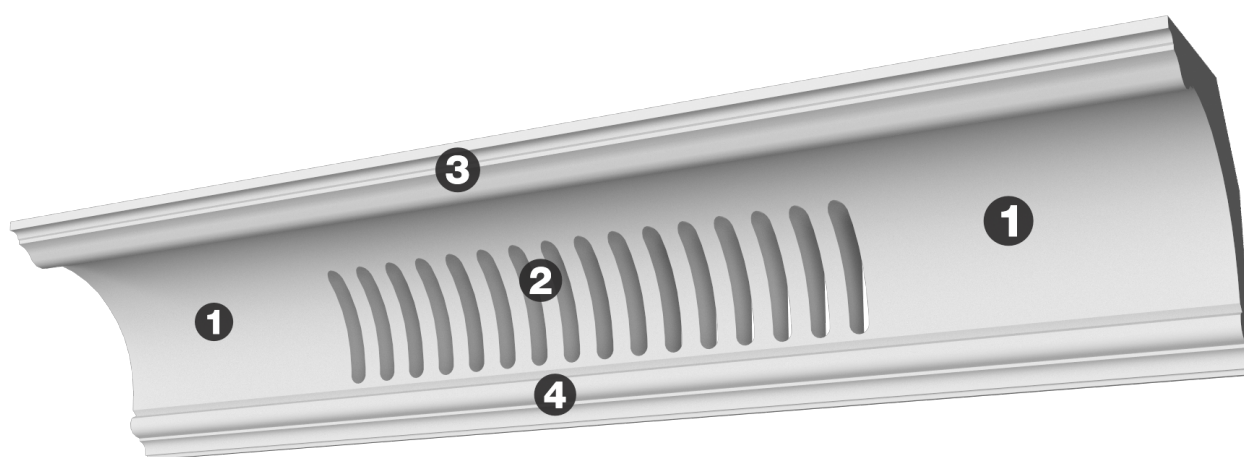

Карниз с рисунком Дк-331

Карниз с орнаментом (рисунком) — идеальные элементы для декорирования помещений в местах стыка вертикальной и горизонтальной поверхности. Придают изящество всему помещению.

ДИКАРТ

ЗАВОД ГИПСОВОЙ ЛЕПНИНЫ

8 (495) 150-21-95

8 (800) 707-52-95

info@dikart.ru

- ❶ КТ-610 (151Нх124мм)
- ❷ Дк-301 (151Нх124мм)
- ❸ КТ-68 (56Нх34мм)
- ❹ КТ-69 (38Нх28мм)

Высота - 189 мм
Глубина - 180 мм
Длина - 1 м.п.
Материал - гипс