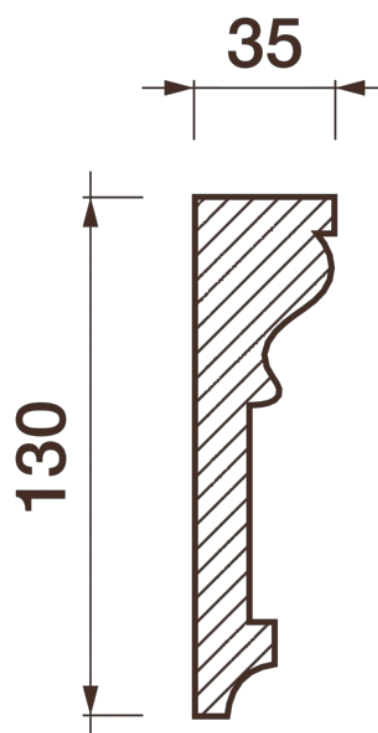

Карниз гладкотянутый КТ-354

Гладкий карниз подчеркнет уникальность и стиль проделанного ремонта. Отличный декор, деталь, элемент, скрывающий стыки стен и потолка.

ДИКАРТ

ЗАВОД ГИПСОВОЙ ЛЕПНИНЫ

8 (495) 150-21-95

8 (800) 707-52-95

info@dikart.ru

Высота - 130 мм

Ширина - 35 мм

Материал - гипс