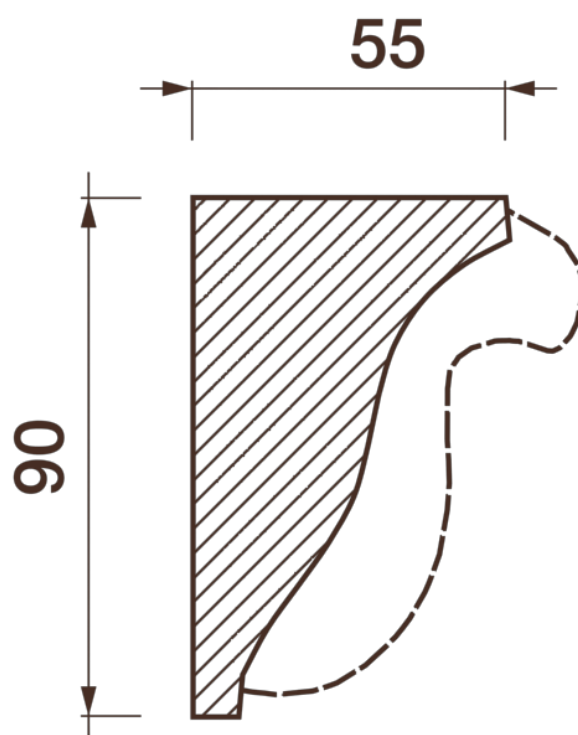

Карниз с рисунком Дк-267

Карниз с орнаментом (рисунком) — идеальные элементы для декорирования помещений в местах стыка вертикальной и горизонтальной поверхности. Придают изящество всему помещению.

ДИКАРТ

ЗАВОД ГИПСОВОЙ ЛЕПНИНЫ

8 (495) 150-21-95

8 (800) 707-52-95

info@dikart.ru

Высота - 90 мм
Глубина - 55 мм
Длина - 1 м.п.
Материал - гипс