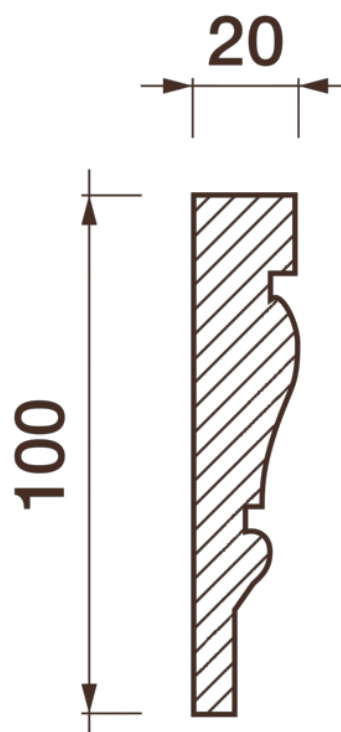

Карниз гладкотянутый Кт-26

Гладкий карниз подчеркнет уникальность и стиль проделанного ремонта. Отличный декор, деталь, элемент, скрывающий стыки стен и потолка.

ДИКАРТ

ЗАВОД ГИПСОВОЙ ЛЕПНИНЫ

8 (495) 150-21-95

8 (800) 707-52-95

info@dikart.ru

Высота - 100 мм
Ширина - 20 мм
Длина - 1 м.п.
Материал - гипс