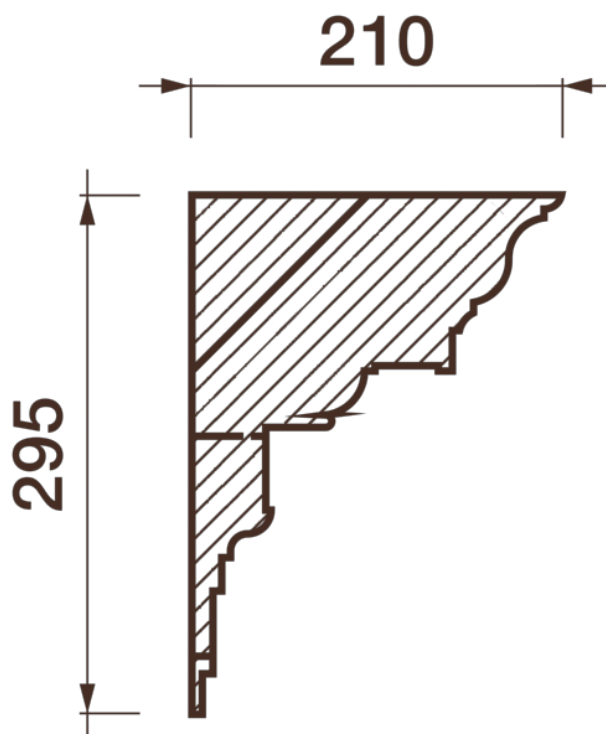

Карниз с рисунком Дк-456

Карниз с орнаментом (рисунком) — идеальные элементы для декорирования помещений в местах стыка вертикальной и горизонтальной поверхности. Придают изящество всему помещению.

ДИКАРТ

ЗАВОД ГИПСОВОЙ ЛЕПНИНЫ

8 (495) 150-21-95

8 (800) 707-52-95

info@dikart.ru

❶ Дк-455 (295Нх210мм)

❷ КТ-685 (295Нх210мм)

Высота - 295 мм

Глубина - 210 мм

Длина - 1 м.п.

Материал - гипс

Карниз с рисунком Дк-456

ДИКАРТ

ЗАВОД ГИПСОВОЙ ЛЕПНИНЫ

8 (495) 150-21-95

8 (800) 707-52-95

info@dikart.ru

❶ Дк-455 (295Нх210мм)

❷ КТ-685 (295Нх210мм)