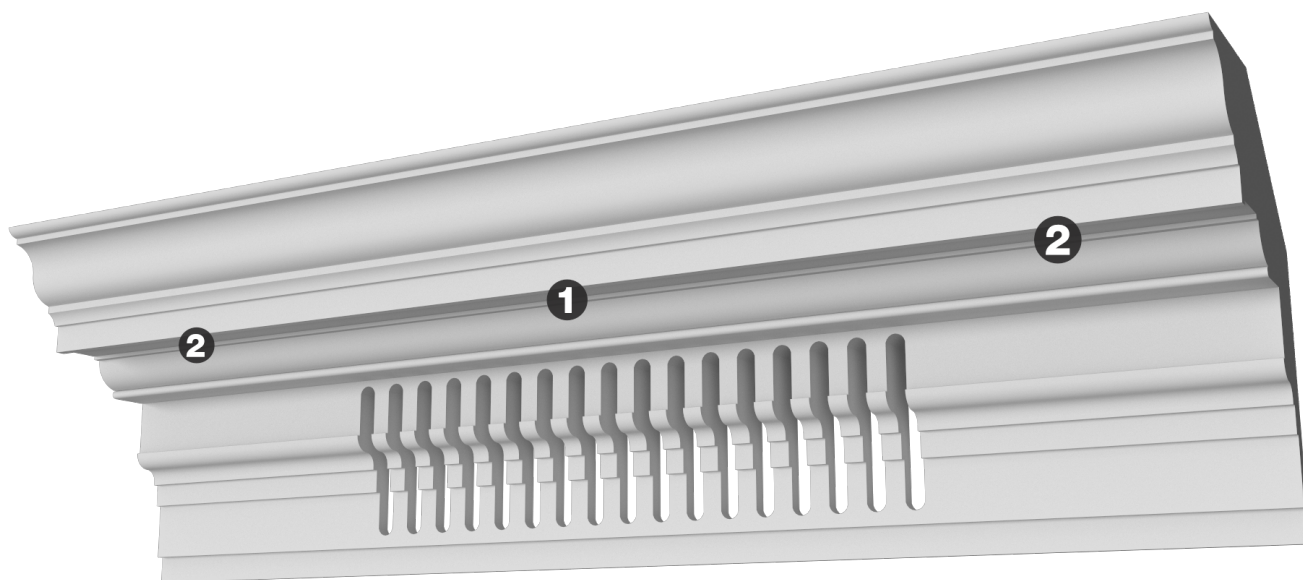

Карниз с рисунком Дк-456

Карниз с орнаментом (рисунком) — идеальные элементы для декорирования помещений в местах стыка вертикальной и горизонтальной поверхности. Придают изящество всему помещению.

ДИКАРТ

ЗАВОД ГИПСОВОЙ ЛЕПНИНЫ

8 (495) 150-21-95

8 (800) 707-52-95

info@dikart.ru

❶ Дк-455 (295Нх210мм)

❷ КТ-685 (295Нх210мм)

Высота - 295 мм

Глубина - 210 мм