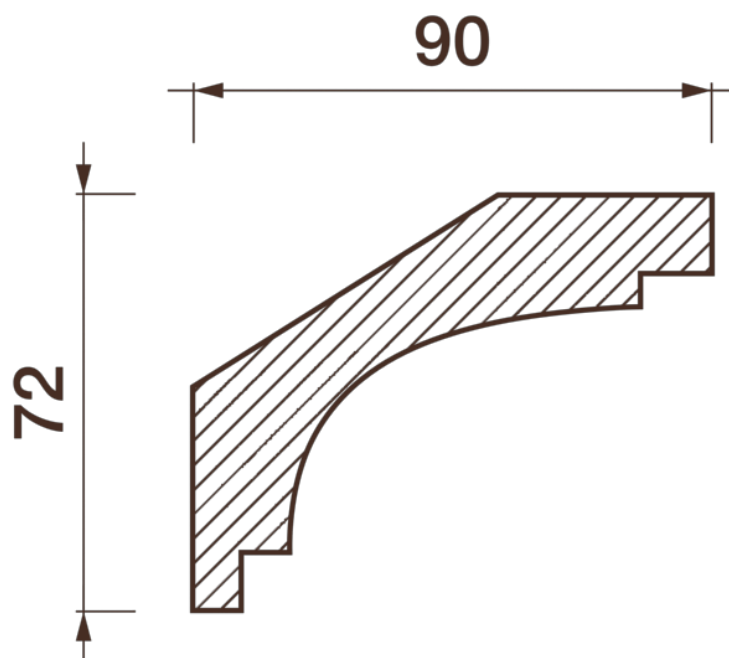

## Карниз гладкотянутый Кт-505

Гладкий карниз подчеркнет уникальность и стиль проделанного ремонта. Отличный декор, деталь, элемент, скрывающий стыки стен и потолка.

# ДИКАРТ

ЗАВОД ГИПСОВОЙ ЛЕПНИНЫ

8 (495) 150-21-95

8 (800) 707-52-95

info@dikart.ru

Высота - 72 мм  
Ширина - 90 мм  
Длина - 1 м.п.  
Материал - гипс