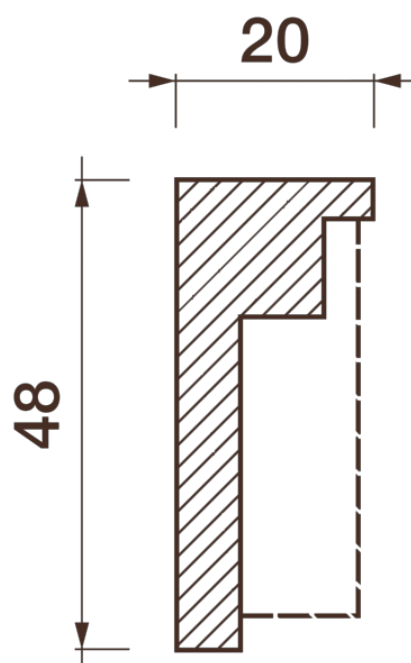

## Порезка Дп-48

Порезка — элемент оформления помещения, который оценит ценитель красоты. С помощью порезки можно провести разделение оттенков и фактур отделочных материалов. Еще можно применить как вставку в потолочный карниз.

# ДИКАРТ

ЗАВОД ГИПСОВОЙ ЛЕПНИНЫ

8 (495) 150-21-95

8 (800) 707-52-95

info@dikart.ru

Высота - 48 мм  
Ширина - 20 мм  
Длина - 1 м.п.  
Материал - гипс