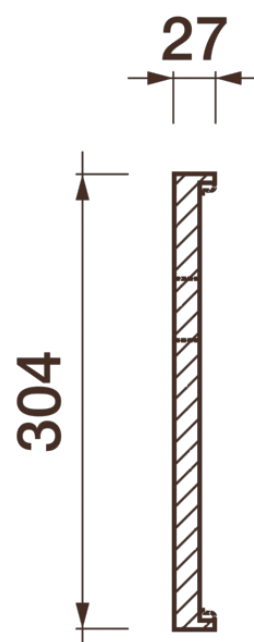

❶ Дф-320 (304Нх27мм)

❷ Дф-321 (304Нх27мм)

Высота - 304 мм

Ширина - 27 мм

Длина - 1 м.п.

Материал - гипс

Фриз Дф-322

ДИКАРТ

ЗАВОД ГИПСОВОЙ ЛЕПНИНЫ

8 (495) 150-21-95

8 (800) 707-52-95

info@dikart.ru

❶ Дф-320 (304Нх27мм)

❷ Дф-321 (304Нх27мм)