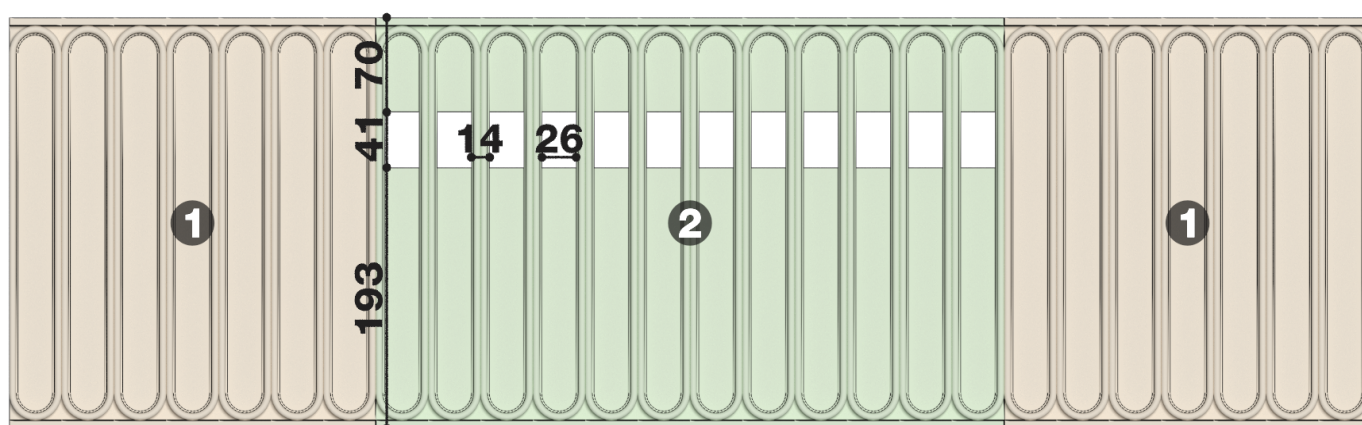

Фриз Дф-322

ДИКАРТ

ЗАВОД ГИПСОВОЙ ЛЕПНИНЫ

8 (495) 150-21-95

8 (800) 707-52-95

info@dikart.ru

❶ Дф-320 (304Нх27мм)

❷ Дф-321 (304Нх27мм)