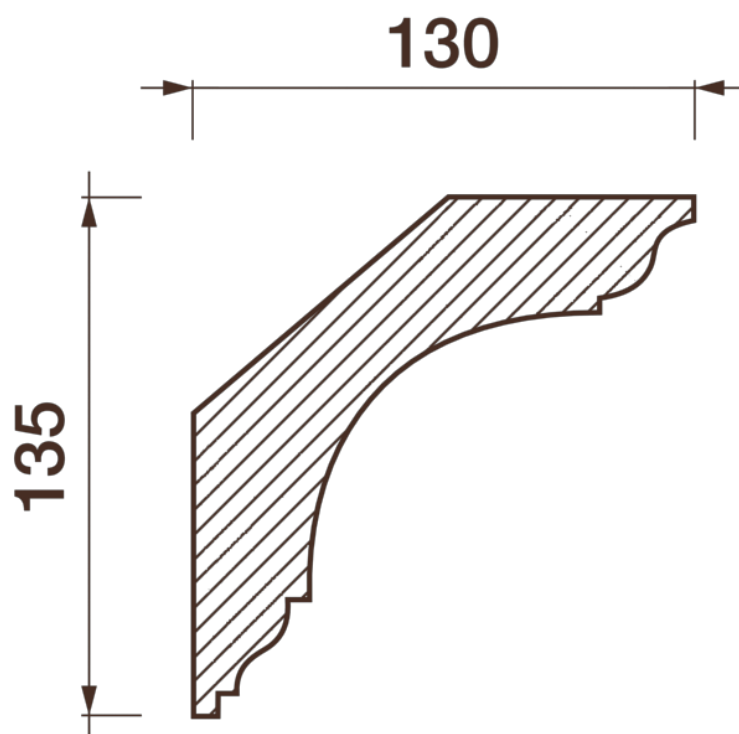

## Карниз гладкотянутый КТ-352

Гладкий карниз подчеркнет уникальность и стиль проделанного ремонта. Отличный декор, деталь, элемент, скрывающий стыки стен и потолка.

# ДИКАРТ

ЗАВОД ГИПСОВОЙ ЛЕПНИНЫ

8 (495) 150-21-95

8 (800) 707-52-95

info@dikart.ru

Высота - 135 мм  
Ширина - 130 мм  
Длина - 1 м.п.  
Материал - гипс