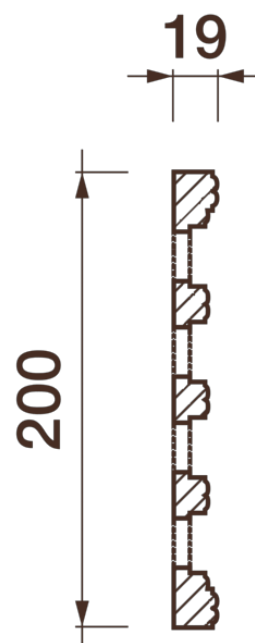

Фриз Дф-267

Гипсовый фриз - декоративный орнамент в виде горизонтальной полосы, прекрасно преобразует интерьер своим дополнением.

ДИКАРТ

ЗАВОД ГИПСОВОЙ ЛЕПНИНЫ

8 (495) 150-21-95

8 (800) 707-52-95

info@dikart.ru

Высота - 200 мм
Ширина - 19 мм
Длина - 1 м.п.
Материал - гипс

Фриз Дф-267

ДИКАРТ

ЗАВОД ГИПСОВОЙ ЛЕПНИНЫ

8 (495) 150-21-95

8 (800) 707-52-95

info@dikart.ru