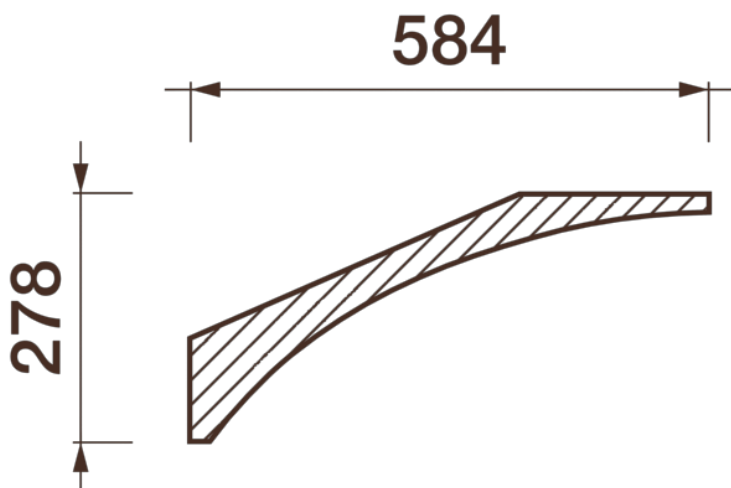

Карниз гладкий Кт-285 СФБ

ДИКАРТ
ЗАВОД
ИНТЕРЬЕРНОЙ И ФАСАДНОЙ ЛЕПНИНЫ

1. Изделия изготавливаются в соответствии с
ТУ 23.61.12-002-17642174-2023

2. Изделия соответствуют требованиям ГОСТ Р 58757-2019

«ИЗДЕЛИЯ: ДЕКОРАТИВНЫЙ ОБЛИЦОВОЧНЫЙ ЭЛЕМЕНТ ДЛЯ ФАСАДОВ ЗДАНИЙ»

8 (495) 150-21-95

8 (800) 707-52-95

info@dikart.ru

Высота - 278 мм

Ширина - 584 мм

Длина - 1 м.п.

Материал - стеклофибробетон