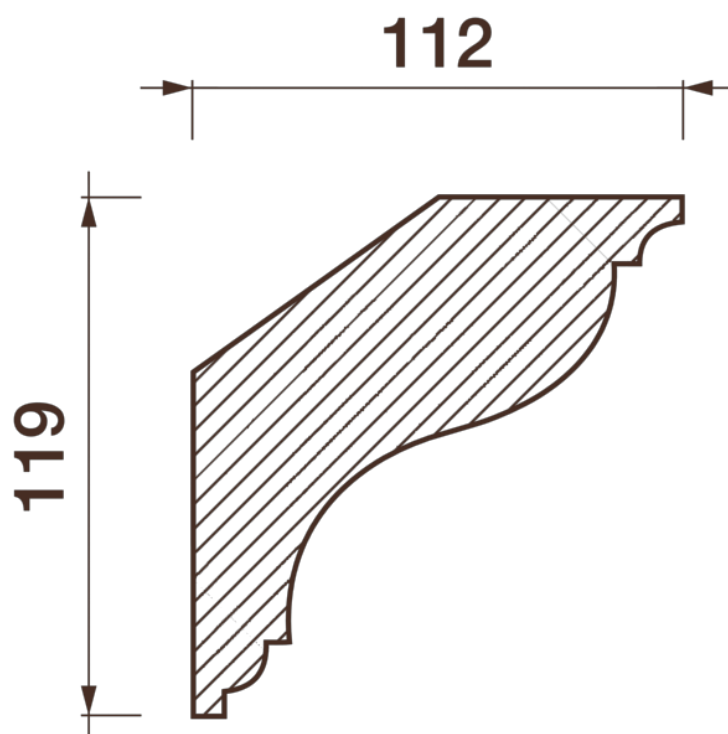

Карниз гладкотянутый Кт-356

Гладкий карниз подчеркнет уникальность и стиль проделанного ремонта. Отличный декор, деталь, элемент, скрывающий стыки стен и потолка.

ДИКАРТ

ЗАВОД ГИПСОВОЙ ЛЕПНИНЫ

8 (495) 150-21-95

8 (800) 707-52-95

info@dikart.ru

Высота - 119 мм
Ширина - 112 мм
Длина - 1 м.п.
Материал - гипс