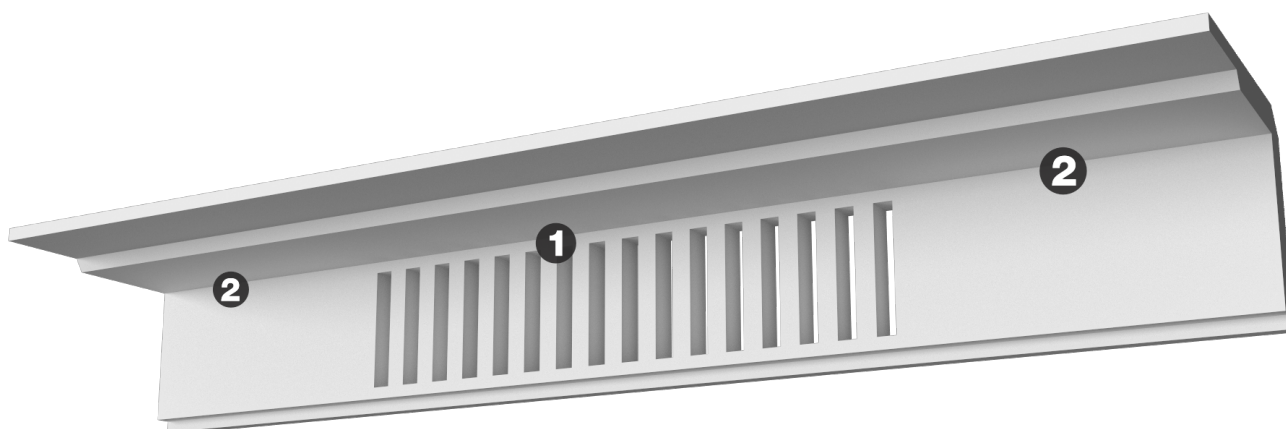

Карниз с рисунком Дк-312

Карниз с орнаментом (рисунком) — идеальные элементы для декорирования помещений в местах стыка вертикальной и горизонтальной поверхности. Придают изящество всему помещению.

ДИКАРТ

ЗАВОД ГИПСОВОЙ ЛЕПНИНЫ

8 (495) 150-21-95

8 (800) 707-52-95

info@dikart.ru

❶ Дк-311 (151Нх209мм)

❷ КТ-158 (151Нх209мм)

Высота - 151 мм

Глубина - 209 мм

Длина - 1 м.п.

Материал - гипс