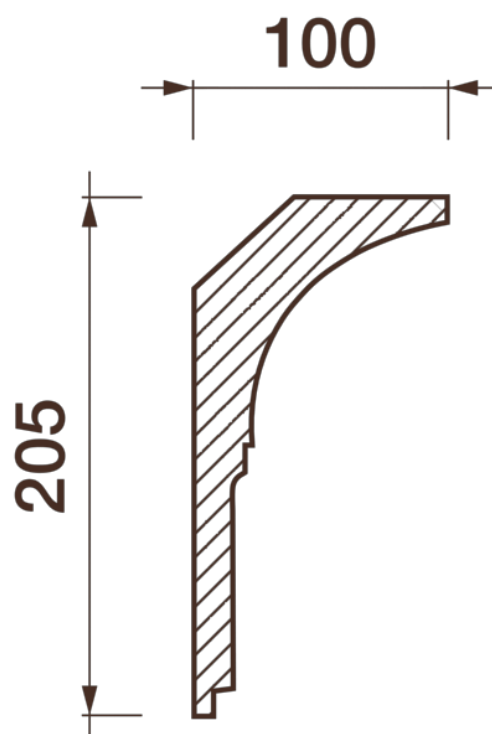

Карниз гладкотянутый КТ-411

Гладкий карниз подчеркнет уникальность и стиль проделанного ремонта. Отличный декор, деталь, элемент, скрывающий стыки стен и потолка.

ДИКАРТ

ЗАВОД ГИПСОВОЙ ЛЕПНИНЫ

8 (495) 150-21-95

8 (800) 707-52-95

info@dikart.ru

Высота - 205 мм
Ширина - 100 мм
Длина - 1 м.п.
Материал - гипс