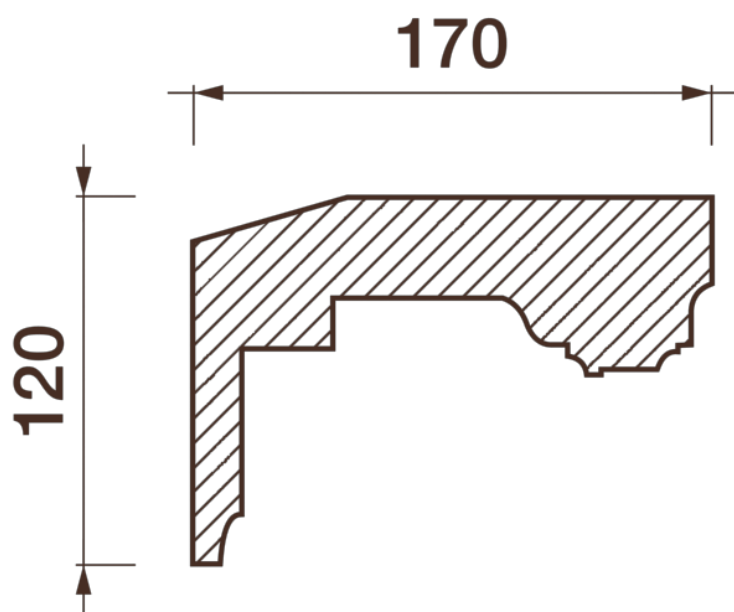

Карниз гладкотянутый Кт-440

Гладкий карниз подчеркнет уникальность и стиль проделанного ремонта. Отличный декор, деталь, элемент, скрывающий стыки стен и потолка.

ДИКАРТ

ЗАВОД ГИПСОВОЙ ЛЕПНИНЫ

8 (495) 150-21-95

8 (800) 707-52-95

info@dikart.ru

Высота - 120 мм
Ширина - 170 мм
Длина - 1 м.п.
Материал - гипс