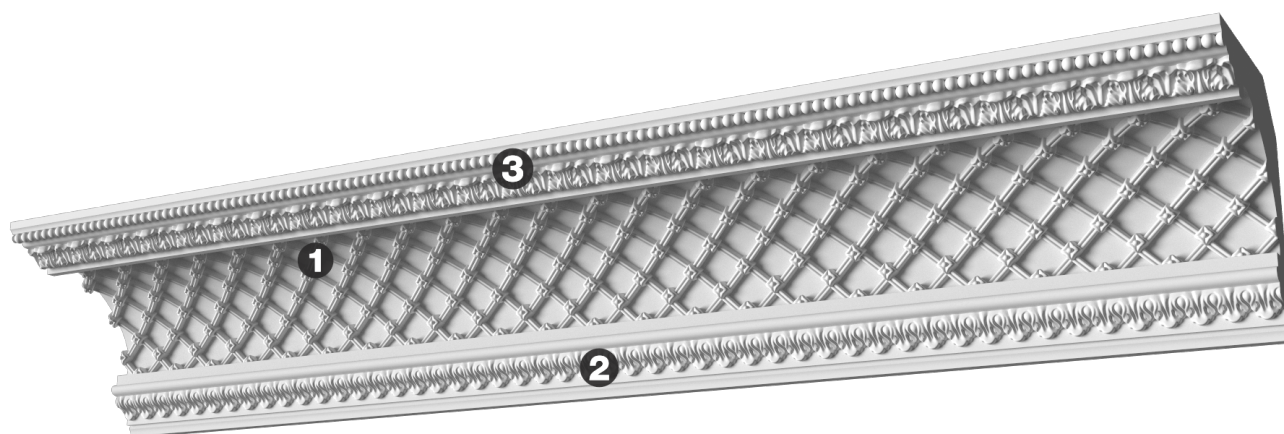

Карниз с рисунком Дк-228

Карниз с орнаментом (рисунком) — идеальные элементы для декорирования помещений в местах стыка вертикальной и горизонтальной поверхности. Придают изящество всему помещению.

ДИКАРТ

ЗАВОД ГИПСОВОЙ ЛЕПНИНЫ

8 (495) 150-21-95

8 (800) 707-52-95

info@dikart.ru

- ❶ Дк-228, основа (114Нх480х110мм)
- ❷ Дп-113 (40Нх35мм)
- ❸ Дп-158 (40Нх32мм)

Высота - 154 мм
Глубина - 150 мм
Длина - 1 м.п.
Материал - гипс