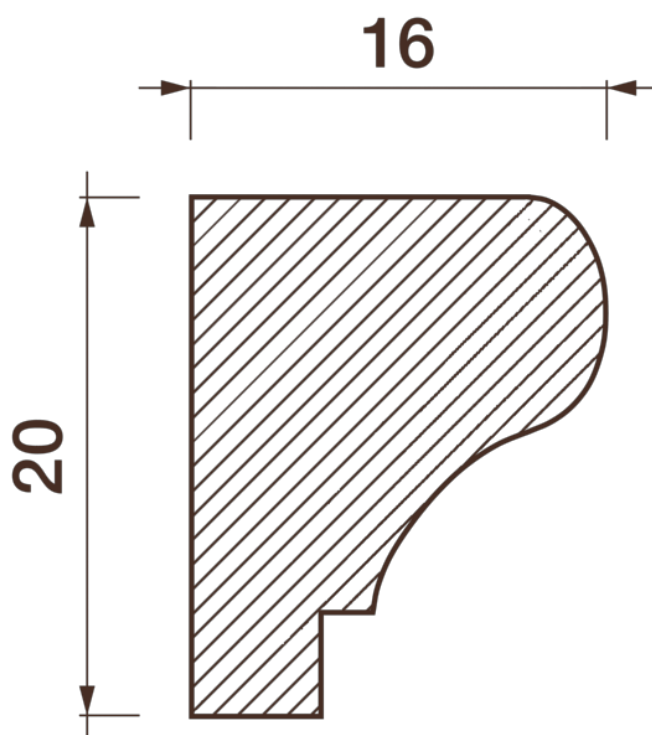

## Карниз гладкотянутый КТ-66

Гладкий карниз подчеркнет уникальность и стиль проделанного ремонта. Отличный декор, деталь, элемент, скрывающий стыки стен и потолка.

# ДИКАРТ

ЗАВОД ГИПСОВОЙ ЛЕПНИНЫ

8 (495) 150-21-95

8 (800) 707-52-95

info@dikart.ru

Высота - 20 мм  
Ширина - 16 мм

Материал - гипс