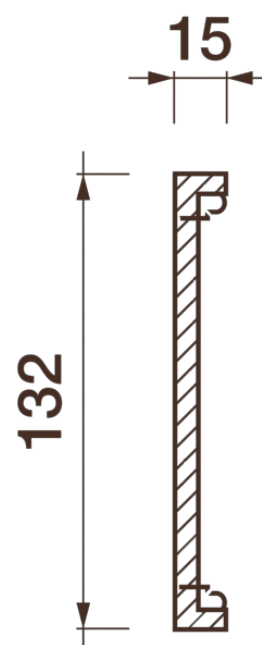

Фриз Дф-197

Гипсовый фриз - декоративный орнамент в виде горизонтальной полосы, прекрасно преобразует интерьер своим дополнением.

ДИКАРТ

ЗАВОД ГИПСОВОЙ ЛЕПНИНЫ

8 (495) 150-21-95

8 (800) 707-52-95

info@dikart.ru

❶ Дф-196 (132Нх15мм)

❷ Дф-51 (132Нх15мм)

Высота - 132 мм

Ширина - 15 мм

Длина - 1 м.п.

Материал - гипс

Фриз Дф-197

ДИКАРТ

ЗАВОД ГИПСОВОЙ ЛЕПНИНЫ

8 (495) 150-21-95

8 (800) 707-52-95

info@dikart.ru

❶ Дф-196 (132Нх15мм)

❷ Дф-51 (132Нх15мм)