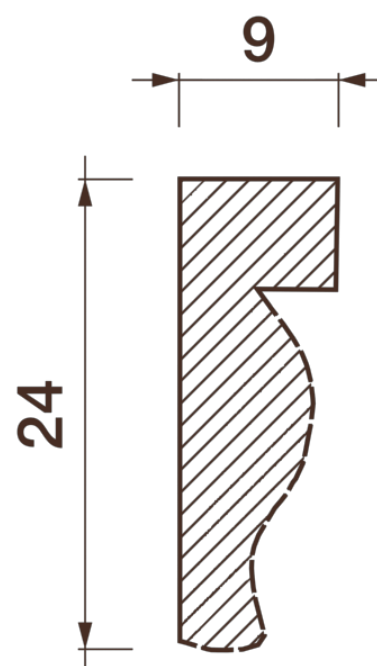

Порезка Дп-128

Порезка — элемент оформления помещения, который оценит ценитель красоты. С помощью порезки можно провести разделение оттенков и фактур отделочных материалов. Еще можно применить как вставку в потолочный карниз.

ДИКАРТ

ЗАВОД ГИПСОВОЙ ЛЕПНИНЫ

8 (495) 150-21-95

8 (800) 707-52-95

info@dikart.ru

Высота - 24 мм

Ширина - 9 мм

Материал - гипс