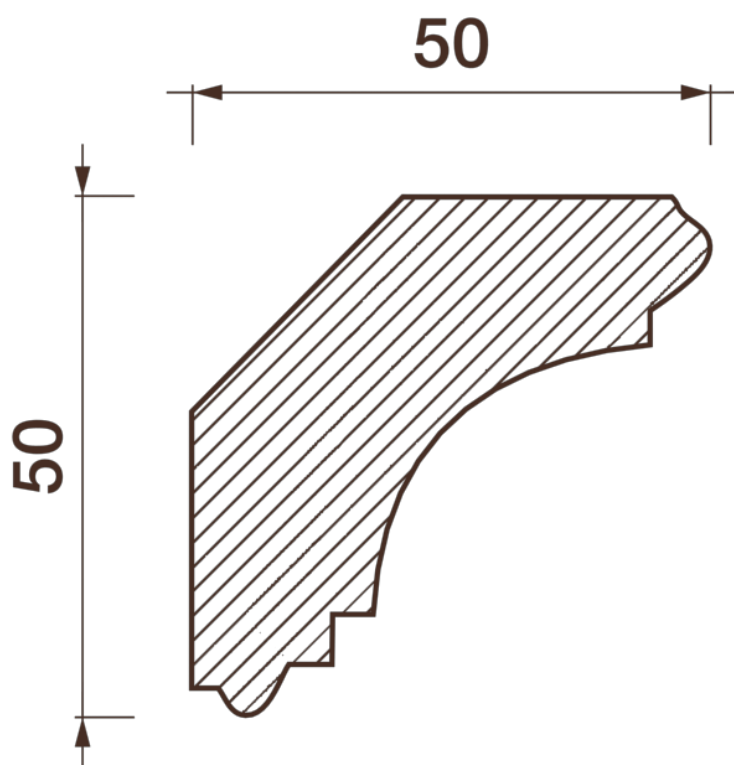

Карниз гладкотянутый КТ-127

Гладкий карниз подчеркнет уникальность и стиль проделанного ремонта. Отличный декор, деталь, элемент, скрывающий стыки стен и потолка.

ДИКАРТ

ЗАВОД ГИПСОВОЙ ЛЕПНИНЫ

8 (495) 150-21-95

8 (800) 707-52-95

info@dikart.ru

Высота - 50 мм
Ширина - 50 мм

Материал - гипс