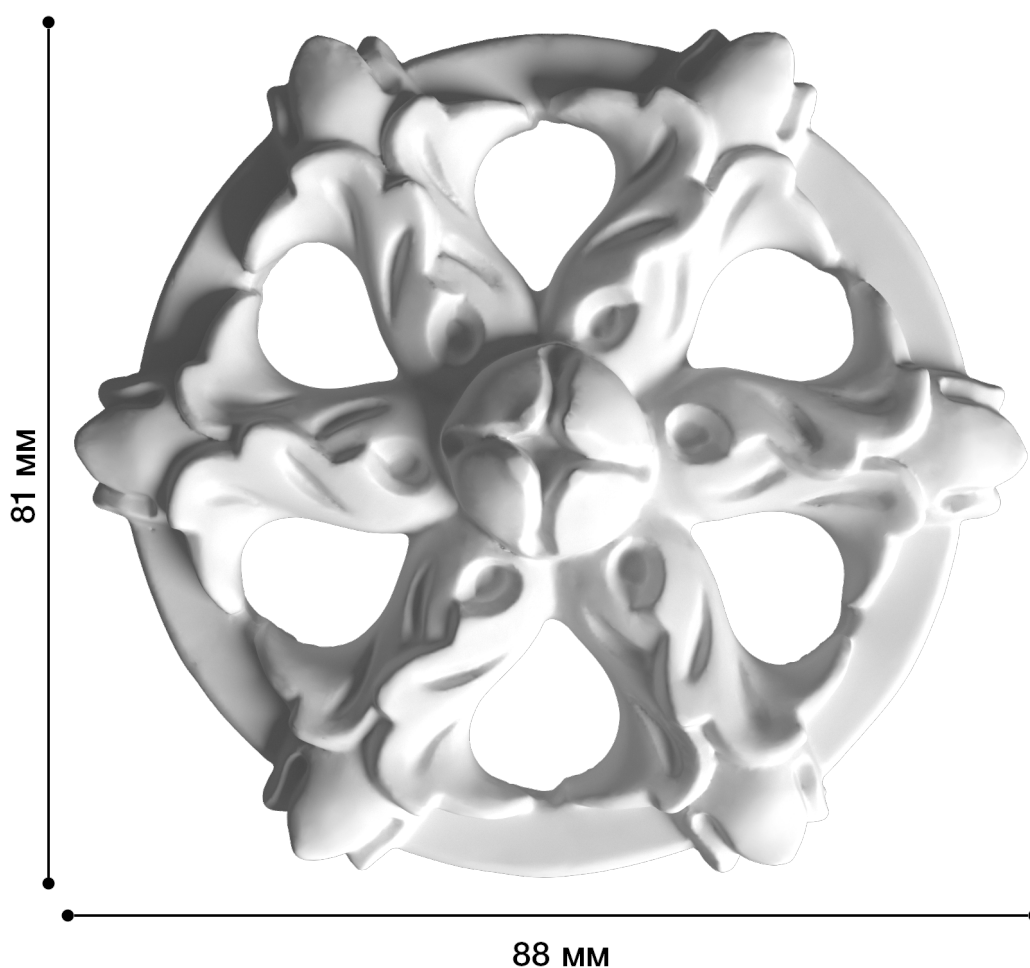

Средник Дс-347

Средник — отличная деталь для декора со сложным лепным декором: завитками, объемными элементами.

ДИКАРТ

ЗАВОД ГИПСОВОЙ ЛЕПНИНЫ

8 (495) 150-21-95

8 (800) 707-52-95

info@dikart.ru

Высота - 81 мм

Ширина - 88 мм

Глубина - 16 мм

Материал - гипс