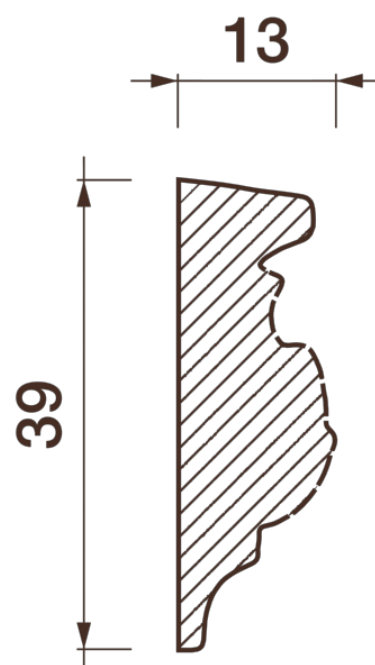

## Порезка Дп-34

Порезка — элемент оформления помещения, который оценит ценитель красоты. С помощью порезки можно провести разделение оттенков и фактур отделочных материалов. Еще можно применить как вставку в потолочный карниз.

# ДИКАРТ

ЗАВОД ГИПСОВОЙ ЛЕПНИНЫ

8 (495) 150-21-95

8 (800) 707-52-95

info@dikart.ru

Высота - 39 мм  
Ширина - 13 мм  
Длина - 1 м.п.  
Материал - гипс