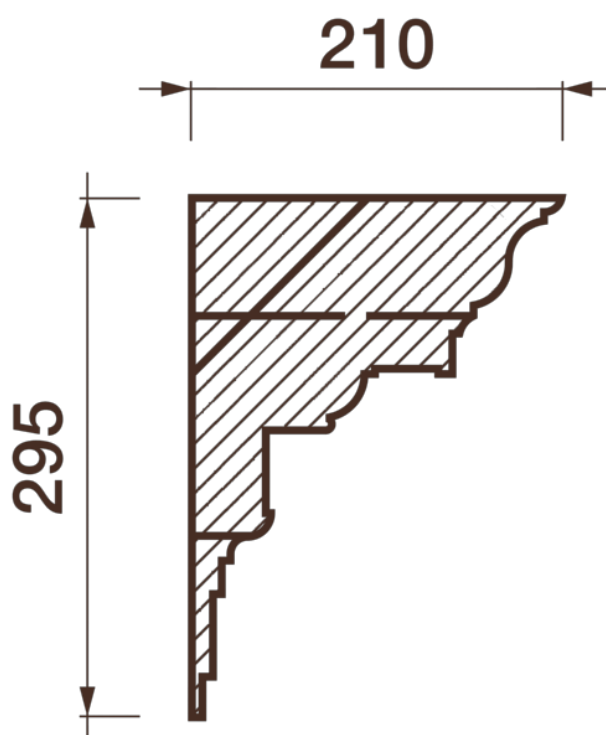

Карниз с рисунком Дк-470

Карниз с орнаментом (рисунком) — идеальные элементы для декорирования помещений в местах стыка вертикальной и горизонтальной поверхности. Придают изящество всему помещению.

ДИКАРТ

ЗАВОД ГИПСОВОЙ ЛЕПНИНЫ

8 (495) 150-21-95

8 (800) 707-52-95

info@dikart.ru

❶ Дк-469 (295Нх210мм)

❷ КТ-685 (295Нх210мм)

Высота - 295 мм

Глубина - 210 мм

Длина - 1 м.п.

Материал - гипс

Карниз с рисунком Дк-470

ДИКАРТ

ЗАВОД ГИПСОВОЙ ЛЕПНИНЫ

8 (495) 150-21-95

8 (800) 707-52-95

info@dikart.ru

1 Дк-469 (295Hx210мм)

2 КТ-685 (295Hx210мм)