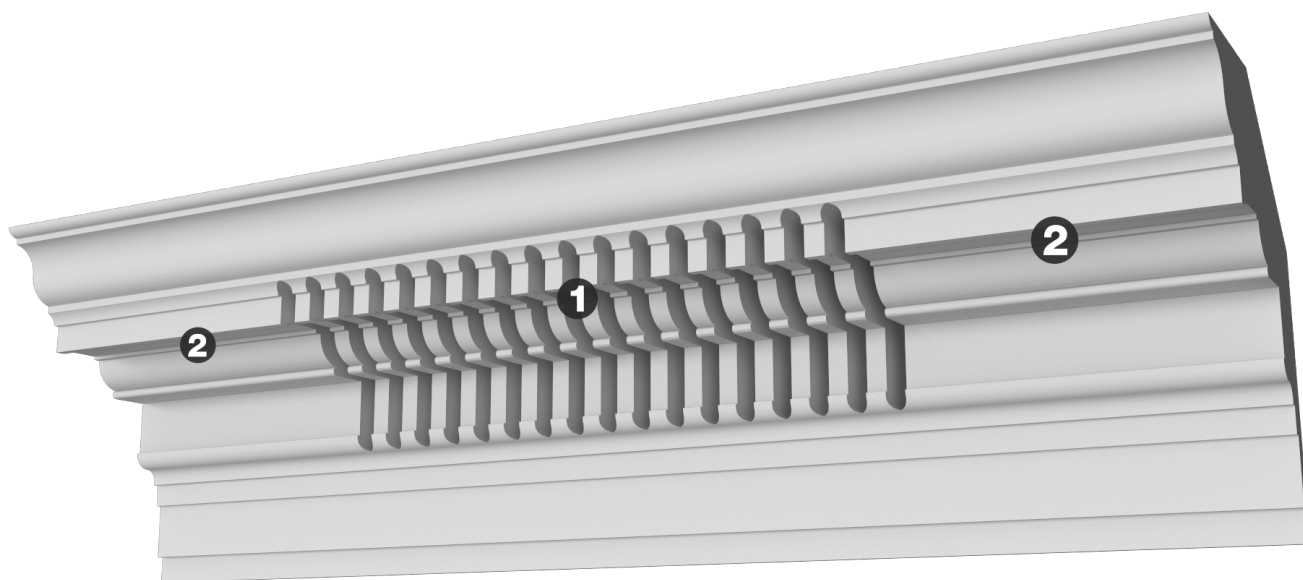

Карниз с рисунком Дк-470

Карниз с орнаментом (рисунком) — идеальные элементы для декорирования помещений в местах стыка вертикальной и горизонтальной поверхности. Придают изящество всему помещению.

ДИКАРТ

ЗАВОД ГИПСОВОЙ ЛЕПНИНЫ

8 (495) 150-21-95

8 (800) 707-52-95

info@dikart.ru

❶ Дк-469 (295Нх210мм)

❷ КТ-685 (295Нх210мм)

Высота - 295 мм

Глубина - 210 мм

Длина - 1 м.п.

Материал - гипс

Карниз с рисунком Дк-470

ДИКАРТ

ЗАВОД ГИПСОВОЙ ЛЕПНИНЫ

8 (495) 150-21-95

8 (800) 707-52-95

info@dikart.ru