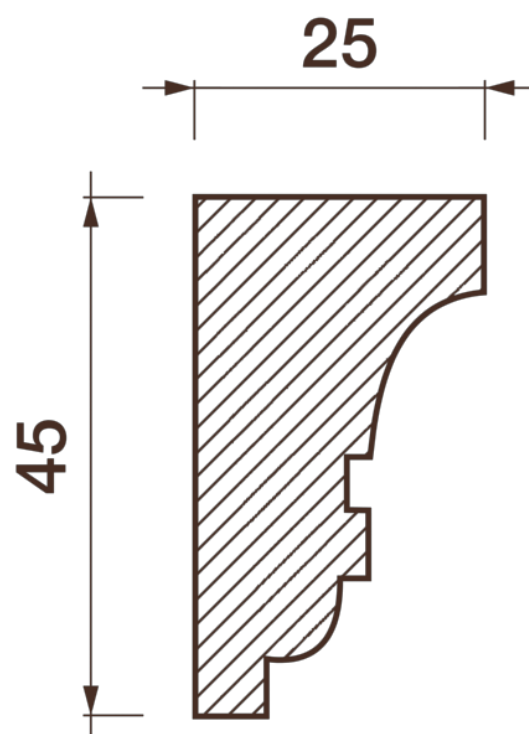

Карниз гладкотянутый КТ-12

Гладкий карниз подчеркнет уникальность и стиль проделанного ремонта. Отличный декор, деталь, элемент, скрывающий стыки стен и потолка.

ДИКАРТ

ЗАВОД ГИПСОВОЙ ЛЕПНИНЫ

8 (495) 150-21-95

8 (800) 707-52-95

info@dikart.ru

Высота - 45 мм
Ширина - 25 мм
Длина - 1 м.п.
Материал - гипс