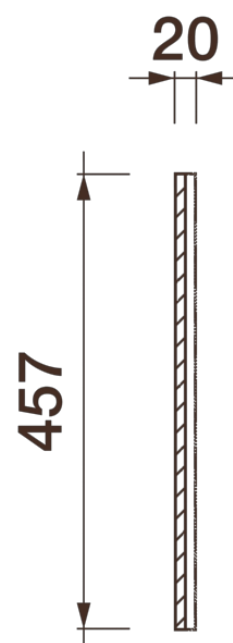

Фриз Дф-257

Гипсовый фриз - декоративный орнамент в виде горизонтальной полосы, прекрасно преобразует интерьер своим дополнением.

ДИКАРТ

ЗАВОД ГИПСОВОЙ ЛЕПНИНЫ

8 (495) 150-21-95

8 (800) 707-52-95

info@dikart.ru

Высота - 457 мм

Ширина - 20 мм

Материал - гипс