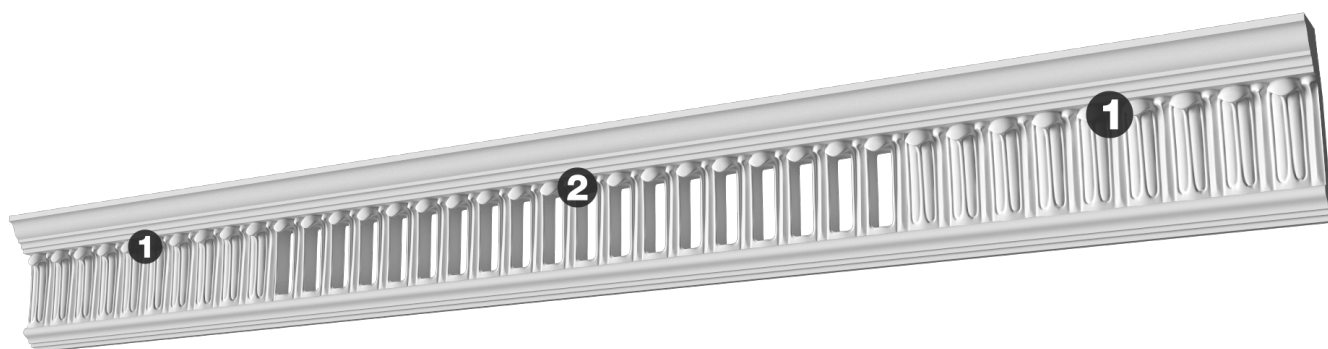

Карниз с рисунком Дк-385

Карниз с орнаментом (рисунком) — идеальные элементы для декорирования помещений в местах стыка вертикальной и горизонтальной поверхности. Придают изящество всему помещению.

ДИКАРТ

ЗАВОД ГИПСОВОЙ ЛЕПНИНЫ

8 (495) 150-21-95

8 (800) 707-52-95

info@dikart.ru

❶ Дк-362 (245Нх91мм)

❷ Дк-384 (245Нх91мм)

Высота - 245 мм

Глубина - 91 мм