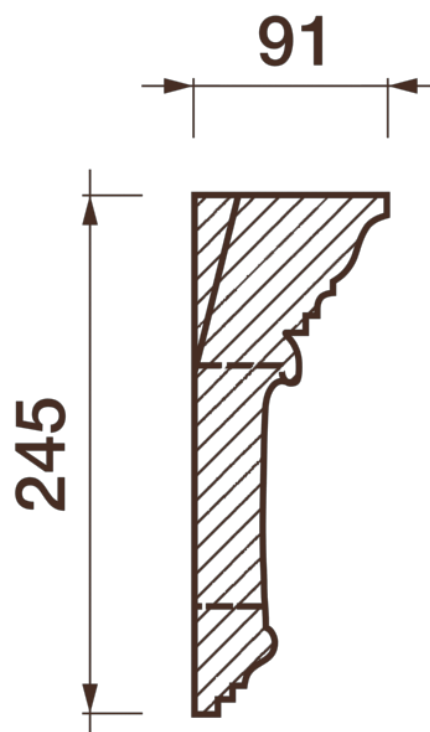

Карниз с рисунком Дк-385

Карниз с орнаментом (рисунком) — идеальные элементы для декорирования помещений в местах стыка вертикальной и горизонтальной поверхности. Придают изящество всему помещению.

ДИКАРТ

ЗАВОД ГИПСОВОЙ ЛЕПНИНЫ

8 (495) 150-21-95

8 (800) 707-52-95

info@dikart.ru

❶ Дк-362 (245Нх91мм)

❷ Дк-384 (245Нх91мм)

Высота - 245 мм

Глубина - 91 мм

Длина - 1 м.п.

Материал - гипс

Карниз с рисунком Дк-385

ДИКАРТ

ЗАВОД ГИПСОВОЙ ЛЕПНИНЫ

8 (495) 150-21-95

8 (800) 707-52-95

info@dikart.ru

❶ Дк-384 (245Нх91мм)

❷ Дк-362 (245Нх91мм)