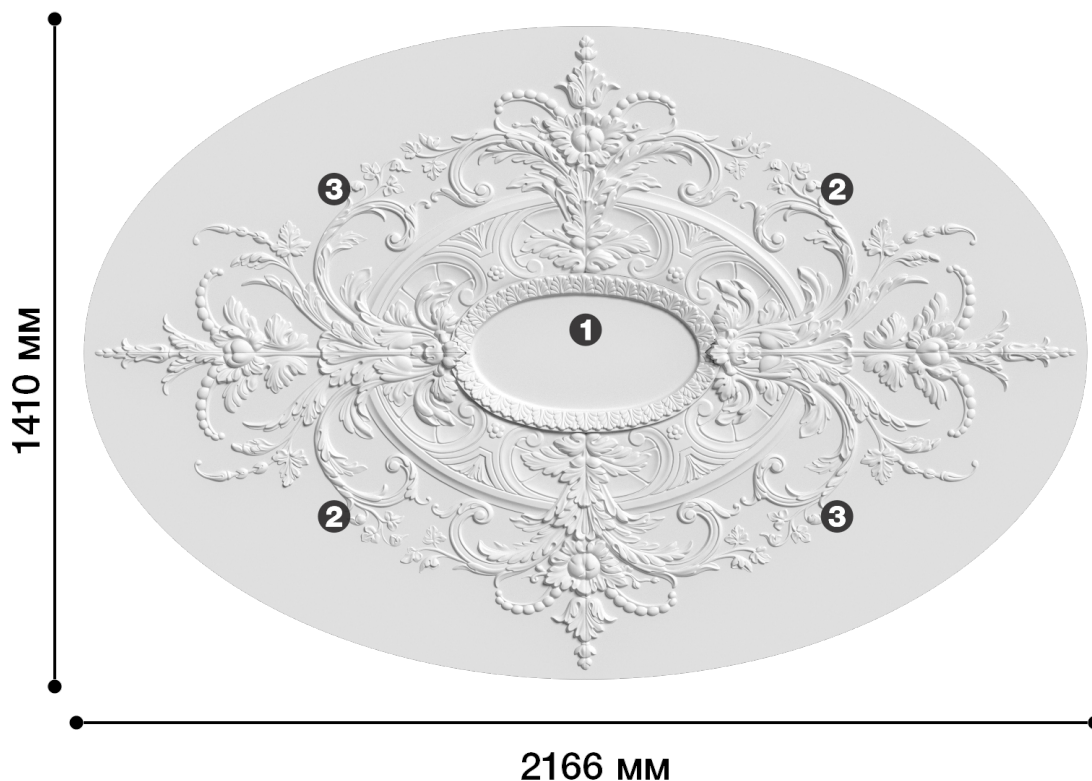

Потолочная розетка Др-281

Розетка из гипса является центром потолочной композиции, оформляет пространство и прекрасно украшает любой интерьер.

ДИКАРТ

ЗАВОД ГИПСОВОЙ ЛЕПНИНЫ

8 (495) 150-21-95

8 (800) 707-52-95

info@dikart.ru

- ❶ Др-280, центр (579x345x31мм)
- ❷ Др-280, часть 1 (1083x705x40мм)
- ❸ Др-280, часть 2 (1083x705x39мм)

Высота - 1410 мм
Ширина - 2166 мм
Глубина - 40 мм
Отверстие - min Ø 236 мм
Материал - гипс