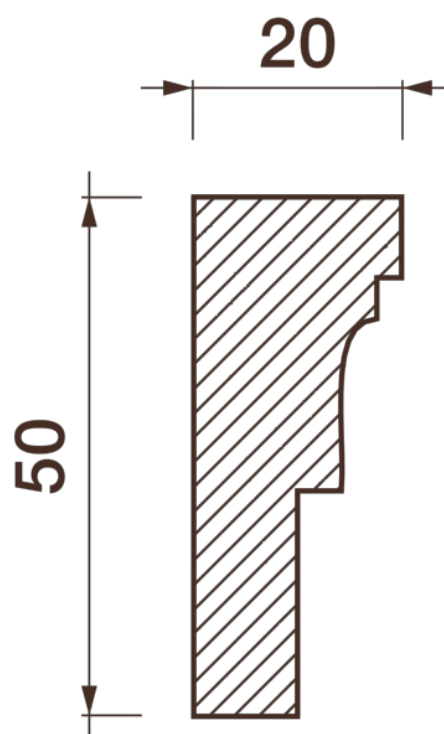

Карниз гладкотянутый Кт-123

Гладкий карниз подчеркнет уникальность и стиль проделанного ремонта. Отличный декор, деталь, элемент, скрывающий стыки стен и потолка.

ДИКАРТ

ЗАВОД ГИПСОВОЙ ЛЕПНИНЫ

8 (495) 150-21-95

8 (800) 707-52-95

info@dikart.ru

Высота - 50 мм
Ширина - 20 мм
Длина - 1 м.п.
Материал - гипс