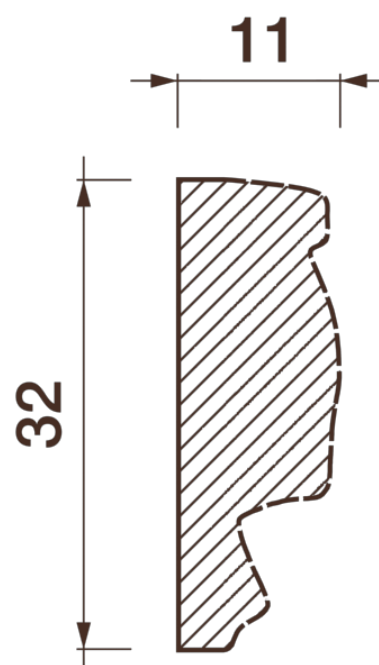

Порезка Дп-62

Порезка — элемент оформления помещения, который оценит ценитель красоты. С помощью порезки можно провести разделение оттенков и фактур отделочных материалов. Еще можно применить как вставку в потолочный карниз.

ДИКАРТ

ЗАВОД ГИПСОВОЙ ЛЕПНИНЫ

8 (495) 150-21-95

8 (800) 707-52-95

info@dikart.ru

Высота - 32 мм
Ширина - 11 мм
Длина - 1 м.п.
Материал - гипс