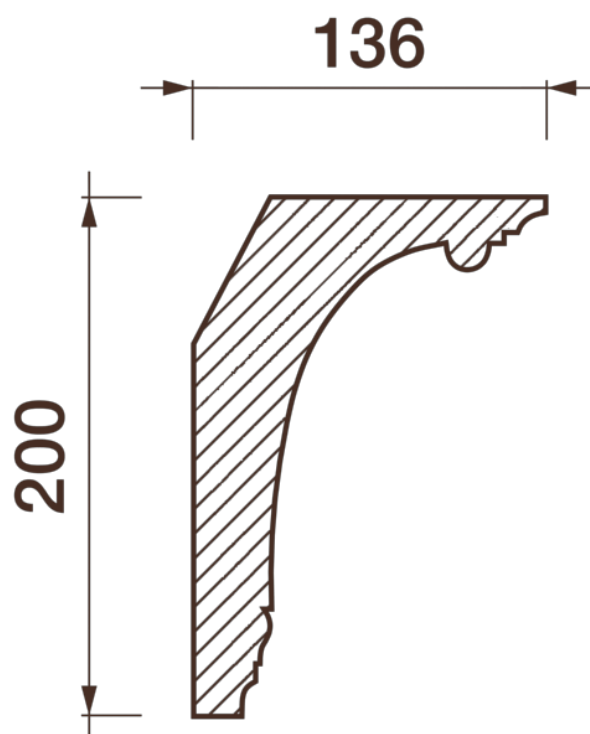

Карниз гладкотянутый Кт-150

Гладкий карниз подчеркнет уникальность и стиль проделанного ремонта. Отличный декор, деталь, элемент, скрывающий стыки стен и потолка.

ДИКАРТ

ЗАВОД ГИПСОВОЙ ЛЕПНИНЫ

8 (495) 150-21-95

8 (800) 707-52-95

info@dikart.ru

Высота - 200 мм
Ширина - 136 мм
Длина - 1 м.п.
Материал - гипс