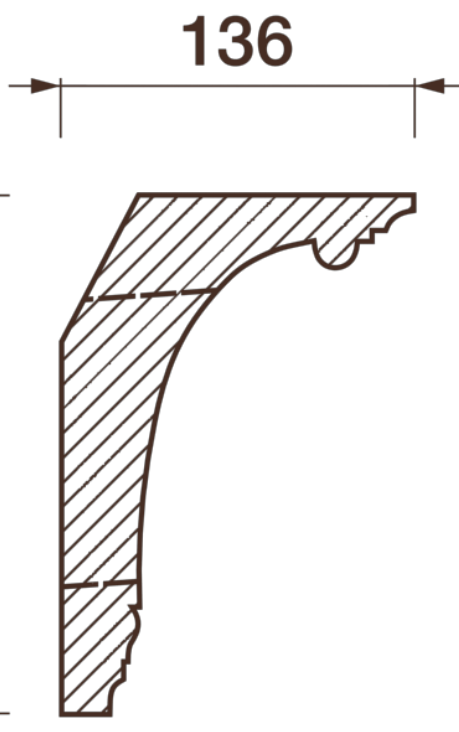

Карниз с рисунком Дк-282

Карниз с орнаментом (рисунком) — идеальные элементы для декорирования помещений в местах стыка вертикальной и горизонтальной поверхности. Придают изящество всему помещению.

ДИКАРТ

ЗАВОД ГИПСОВОЙ ЛЕПНИНЫ

8 (495) 150-21-95

8 (800) 707-52-95

info@dikart.ru

❶ Дк-281 (200Нх136мм)

❷ КТ-150 (200Нх136мм)

Высота - 200 мм
Глубина - 136 мм
Длина - 1 м.п.
Материал - гипс