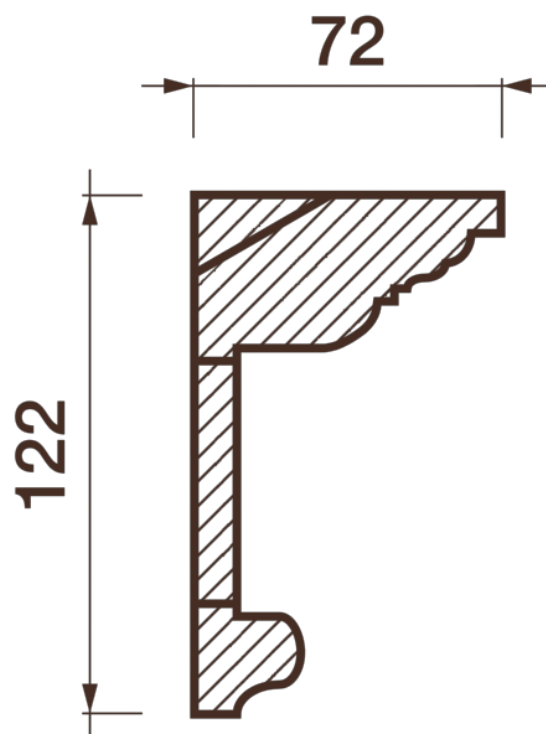

Карниз с рисунком Дк-425

Карниз с орнаментом (рисунком) — идеальные элементы для декорирования помещений в местах стыка вертикальной и горизонтальной поверхности. Придают изящество всему помещению.

ДИКАРТ

ЗАВОД ГИПСОВОЙ ЛЕПНИНЫ

8 (495) 150-21-95

8 (800) 707-52-95

info@dikart.ru

❶ Дк-424 (122Нх72мм)

❷ КТ-63 (122Нх72мм)

Высота - 122 мм

Глубина - 72 мм

Длина - 1 м.п.

Материал - гипс

Карниз с рисунком Дк-425

ДИКАРТ

ЗАВОД ГИПСОВОЙ ЛЕПНИНЫ

8 (495) 150-21-95

8 (800) 707-52-95

info@dikart.ru

❶ Дк-424 (122Hx72мм)

❷ КТ-63 (122Hx72мм)