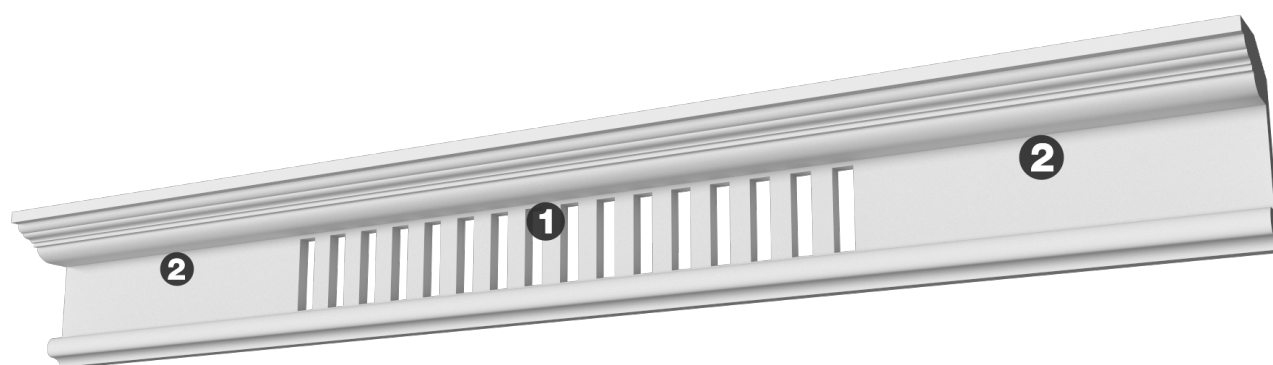

Карниз с рисунком Дк-425

Карниз с орнаментом (рисунком) — идеальные элементы для декорирования помещений в местах стыка вертикальной и горизонтальной поверхности. Придают изящество всему помещению.

ДИКАРТ

ЗАВОД ГИПСОВОЙ ЛЕПНИНЫ

8 (495) 150-21-95

8 (800) 707-52-95

info@dikart.ru

❶ Дк-424 (122Нх72мм)

❷ КТ-63 (122Нх72мм)

Высота - 122 мм

Глубина - 72 мм