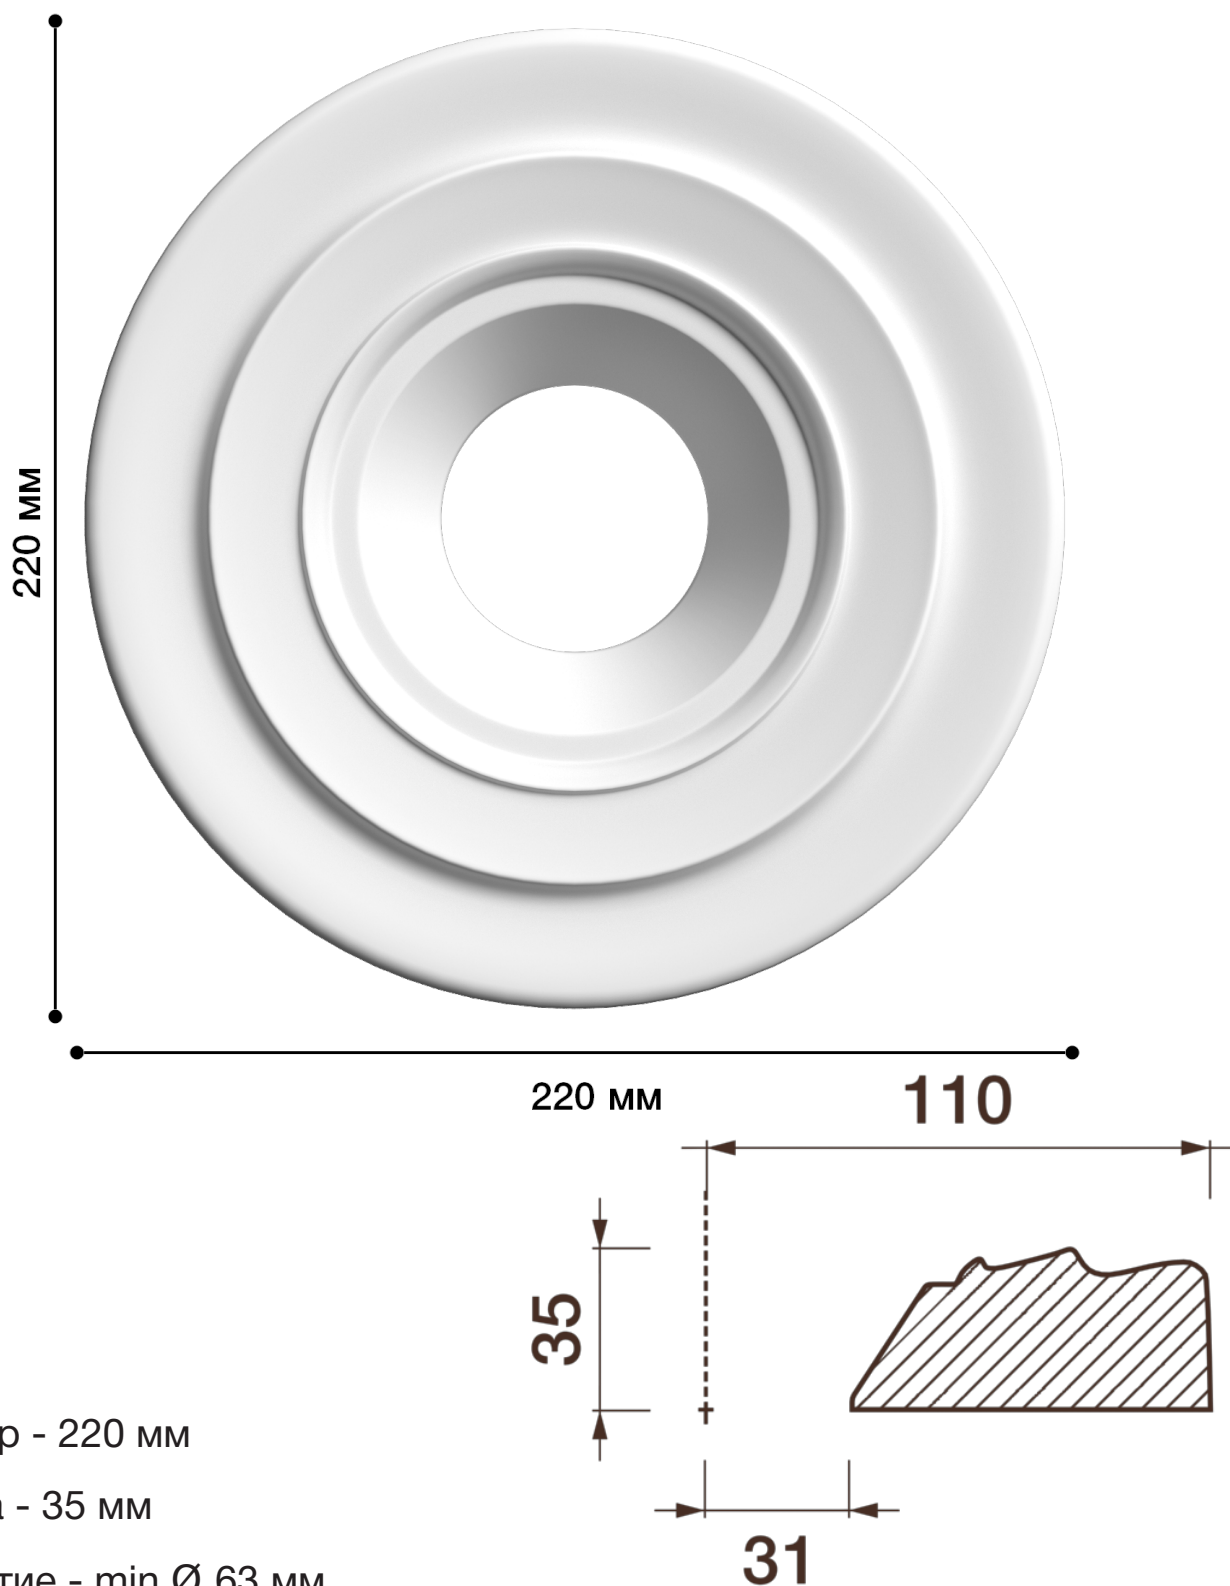

Потолочная розетка Др-214

Розетка из гипса является центром потолочной композиции, оформляет пространство и прекрасно украшает любой интерьер.

ДИКАРТ

ЗАВОД ГИПСОВОЙ ЛЕПНИНЫ

8 (495) 150-21-95

8 (800) 707-52-95

info@dikart.ru

Диаметр - 220 мм

Глубина - 35 мм

Отверстие - min Ø 63 мм

Материал - гипс