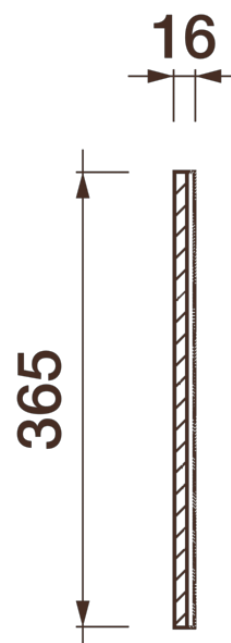

Фриз Дф-318

Гипсовый фриз - декоративный орнамент в виде горизонтальной полосы, прекрасно преобразует интерьер своим дополнением.

ДИКАРТ

ЗАВОД ГИПСОВОЙ ЛЕПНИНЫ

8 (495) 150-21-95

8 (800) 707-52-95

info@dikart.ru

Высота - 365 мм

Ширина - 16 мм

Длина - 1 м.п.

Материал - гипс