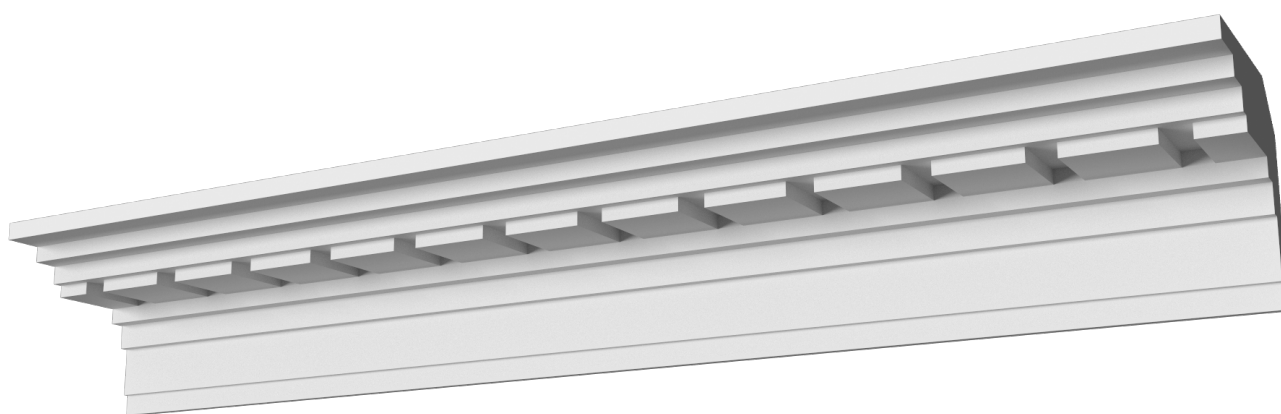

## Карниз с рисунком Дк-230

Карниз с орнаментом (рисунком) — идеальные элементы для декорирования помещений в местах стыка вертикальной и горизонтальной поверхности. Придают изящество всему помещению.

# ДИКАРТ

ЗАВОД ГИПСОВОЙ ЛЕПНИНЫ

8 (495) 150-21-95

8 (800) 707-52-95

info@dikart.ru

Высота - 142 мм  
Глубина - 152 мм  
Длина - 1 м.п.  
Материал - гипс