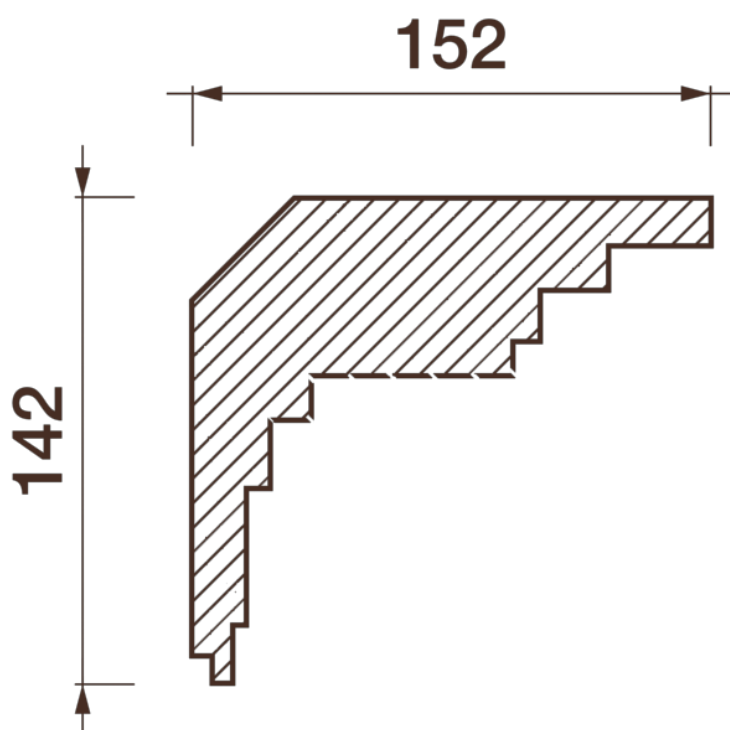

## Карниз с рисунком Дк-230

Карниз с орнаментом (рисунком) — идеальные элементы для декорирования помещений в местах стыка вертикальной и горизонтальной поверхности. Придают изящество всему помещению.

# ДИКАРТ

ЗАВОД ГИПСОВОЙ ЛЕПНИНЫ

8 (495) 150-21-95

8 (800) 707-52-95

info@dikart.ru

Высота - 142 мм  
Глубина - 152 мм  
Длина - 1 м.п.  
Материал - гипс