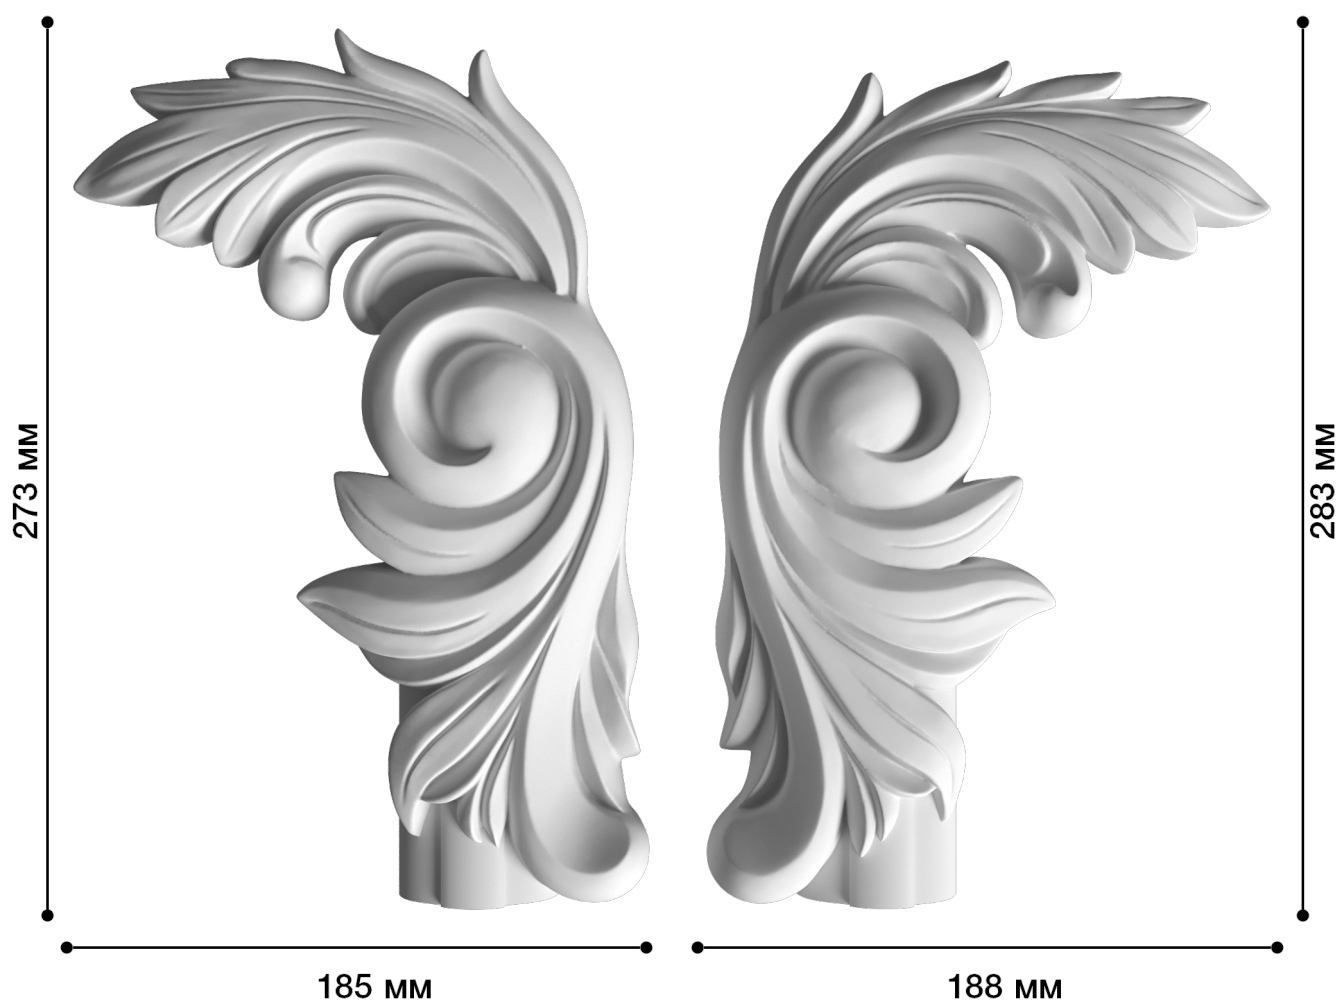

## Средник Дс-466

Средник – это небольшой элемент декора, который может быть со сложными завитками или объемными узорами.

Такой элемент лепнины прекрасно подходит для помещений, декорированных в любом стиле, будь то ампир, модерн, классика или барокко.

# ДИКАРТ

ЗАВОД ГИПСОВОЙ ЛЕПНИНЫ

8 (495) 150-21-95

8 (800) 707-52-95

info@dikart.ru

Высота - 283 мм  
Ширина - 188 мм  
Глубина - 36 мм  
Материал - гипс