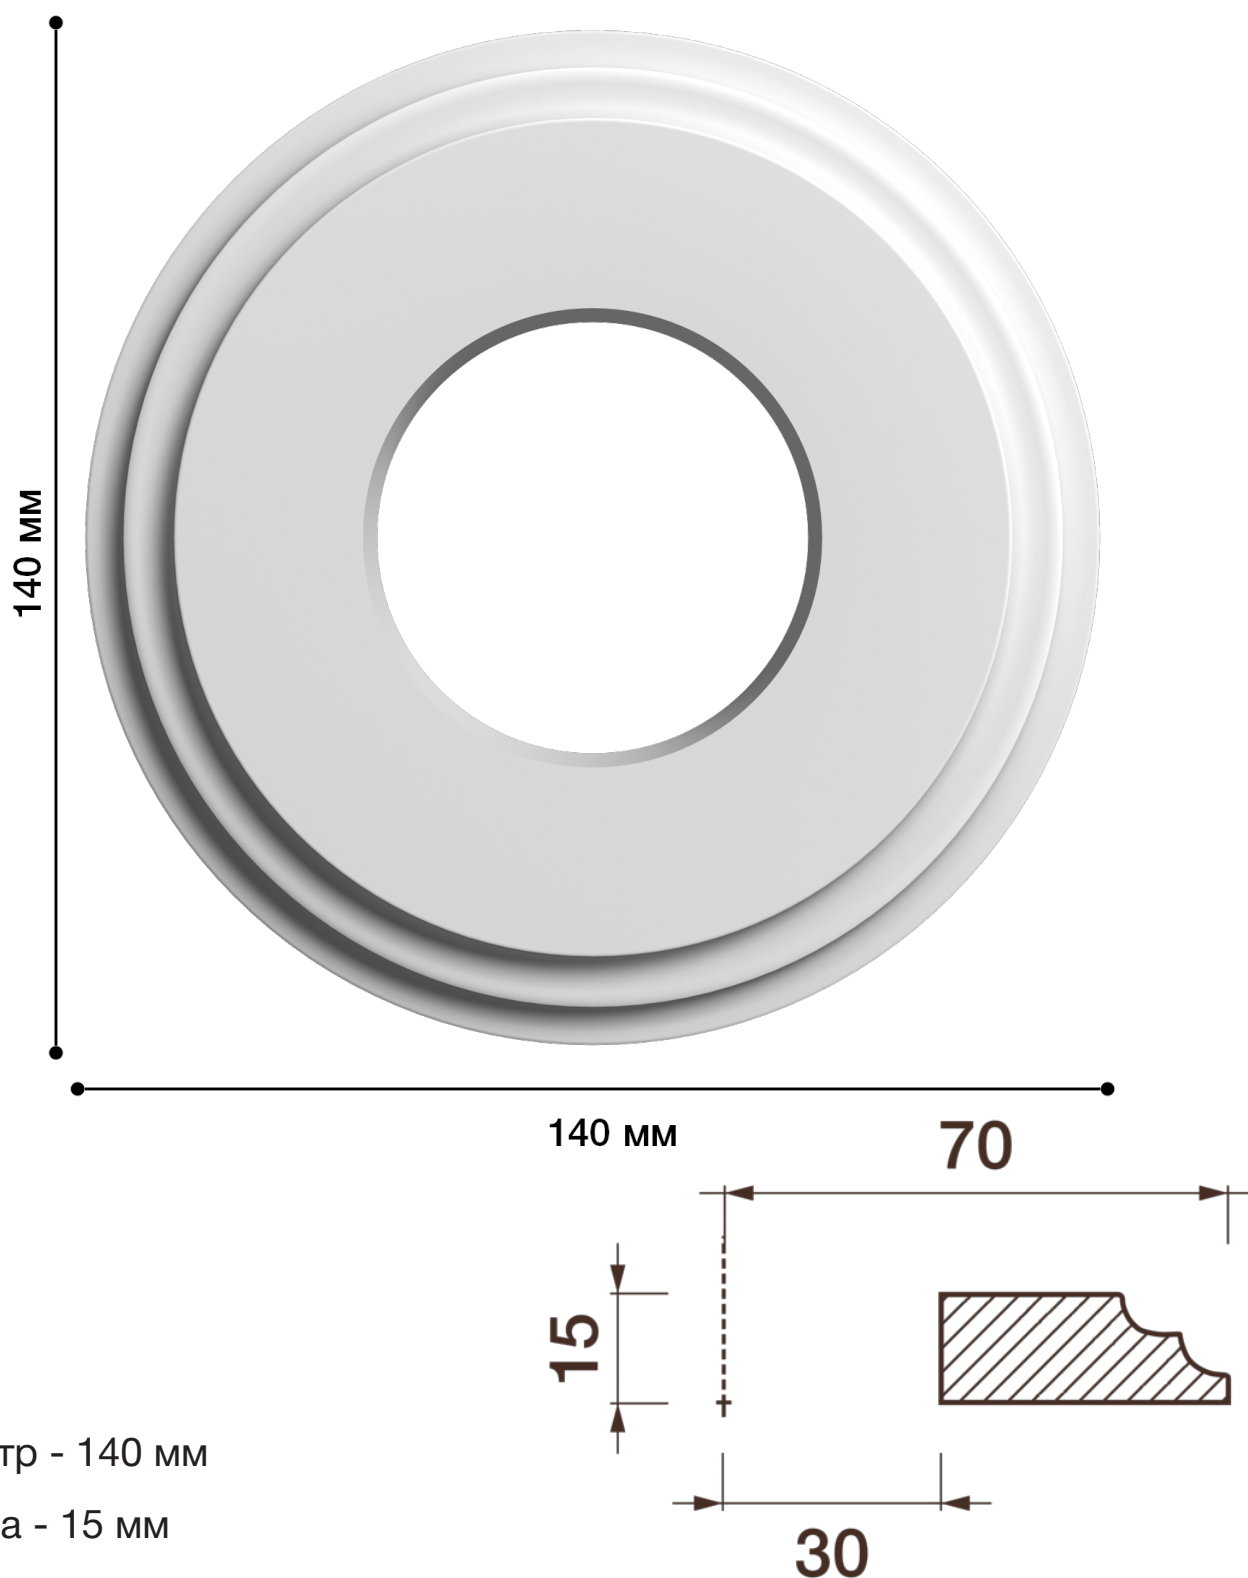

Потолочная розетка Др-262

Розетка из гипса является центром потолочной композиции, оформляет пространство и прекрасно украшает любой интерьер.

ДИКАРТ

ЗАВОД ГИПСОВОЙ ЛЕПНИНЫ

8 (495) 150-21-95

8 (800) 707-52-95

info@dikart.ru

Диаметр - 140 мм

Глубина - 15 мм

Отверстие - min Ø 60 мм

Материал - гипс