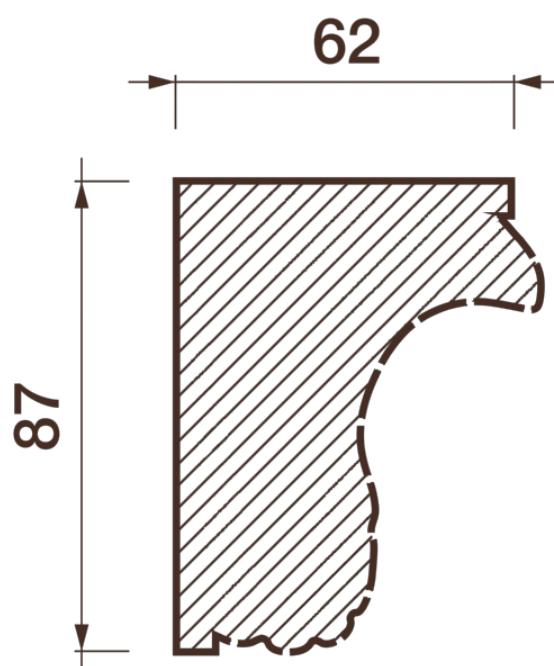

## Порезка Дп-9

Порезка — элемент оформления помещения, который оценит ценитель красоты. С помощью порезки можно провести разделение оттенков и фактур отделочных материалов. Еще можно применить как вставку в потолочный карниз.

# ДИКАРТ

ЗАВОД ГИПСОВОЙ ЛЕПНИНЫ

8 (495) 150-21-95

8 (800) 707-52-95

info@dikart.ru

Высота - 87 мм  
Ширина - 62 мм

Материал - гипс