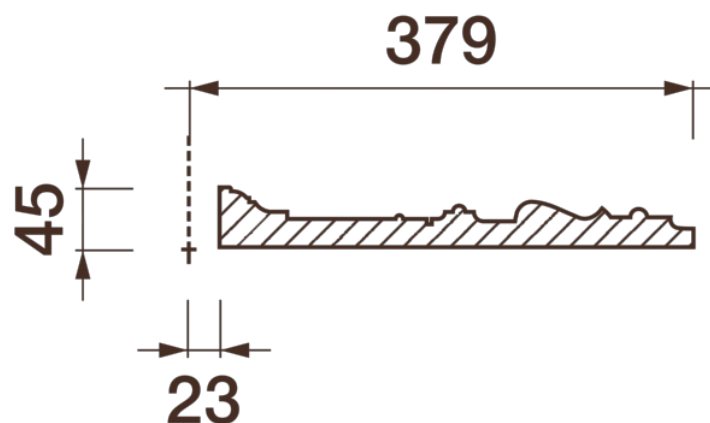

Потолочная розетка Др-275

Розетка из гипса является центром потолочной композиции, оформляет пространство и прекрасно украшает любой интерьер.

ДИКАРТ

ЗАВОД ГИПСОВОЙ ЛЕПНИНЫ

8 (495) 150-21-95

8 (800) 707-52-95

info@dikart.ru

Диаметр - 758 мм
Глубина - 45 мм
Отверстие - min Ø 46 мм
Материал - гипс