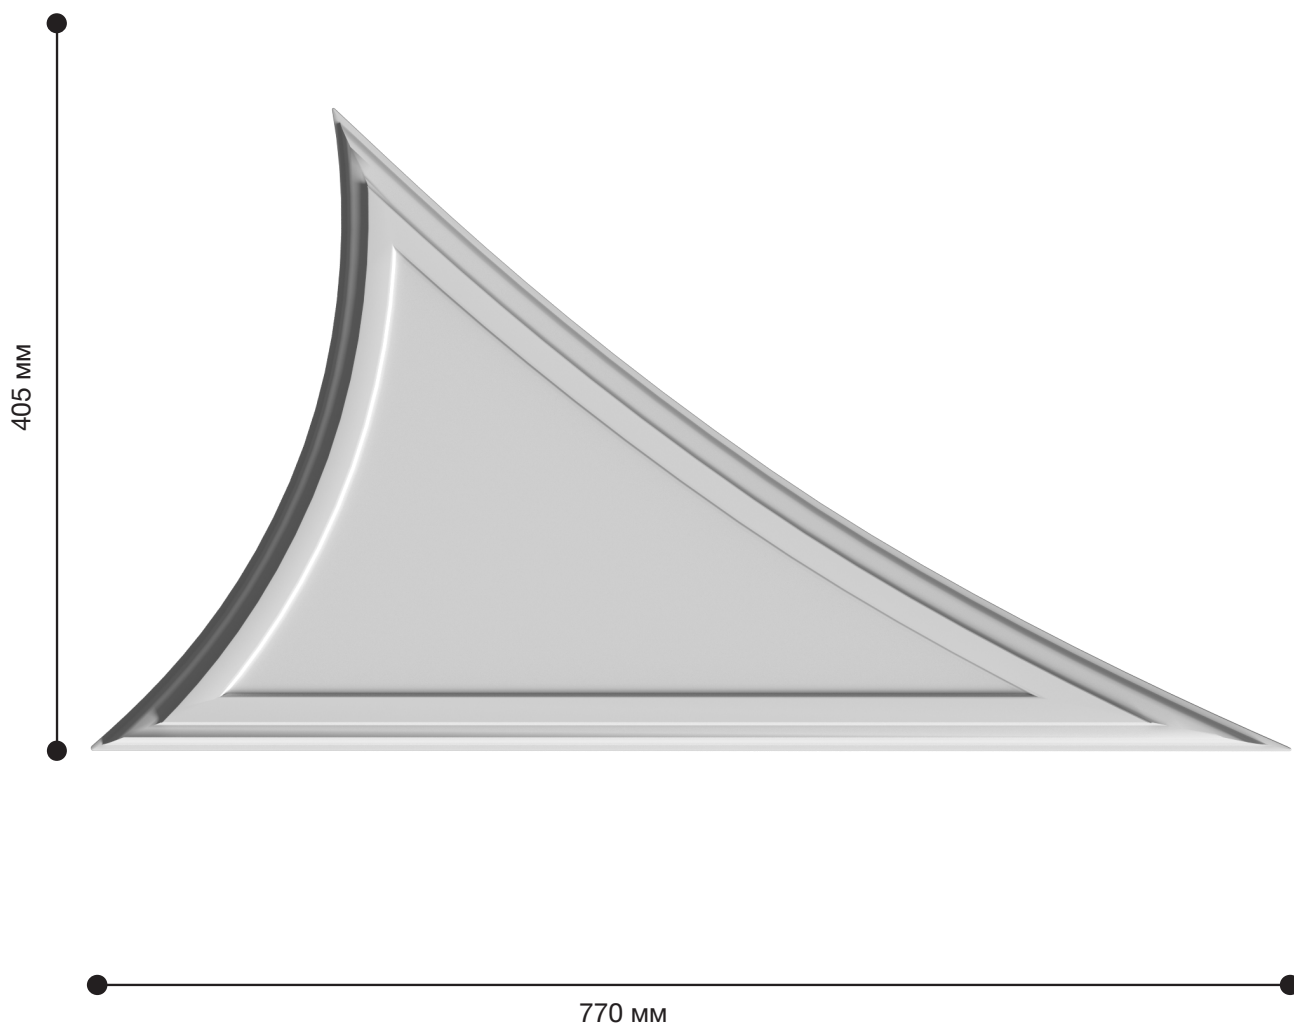

## Средник Дс-286

Средник — отличная деталь для декора со сложным лепным декором: завитками, объемными элементами.

# ДИКАРТ

ЗАВОД ГИПСОВОЙ ЛЕПНИНЫ

8 (495) 150-21-95

8 (800) 707-52-95

info@dikart.ru

Высота - 405 мм  
Ширина - 770 мм  
Глубина - 25 мм  
Материал - гипс