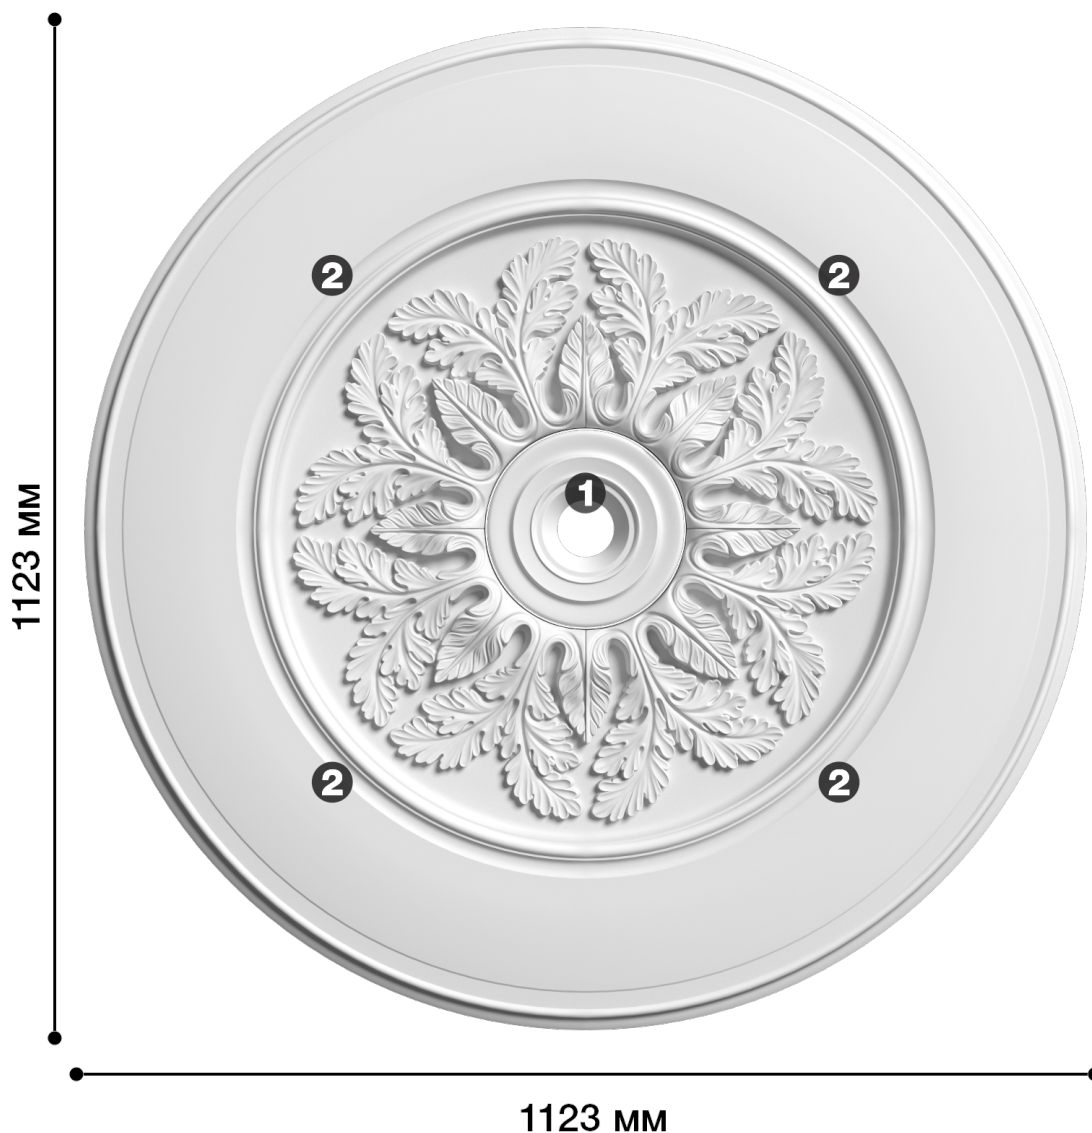

# Потолочная розетка Др-68

Розетка из гипса является центром потолочной композиции, оформляет пространство и прекрасно украшает любой интерьер.

# ДИКАРТ

ЗАВОД ГИПСОВОЙ ЛЕПНИНЫ

8 (495) 150-21-95

8 (800) 707-52-95

info@dikart.ru

- ❶ Др-214 (D220x35мм)
- ❷ Др-68, четверть (562x562x51мм)

Диаметр - 1123 мм  
Глубина - 51 мм  
Отверстие - min Ø 63 мм  
Материал - гипс