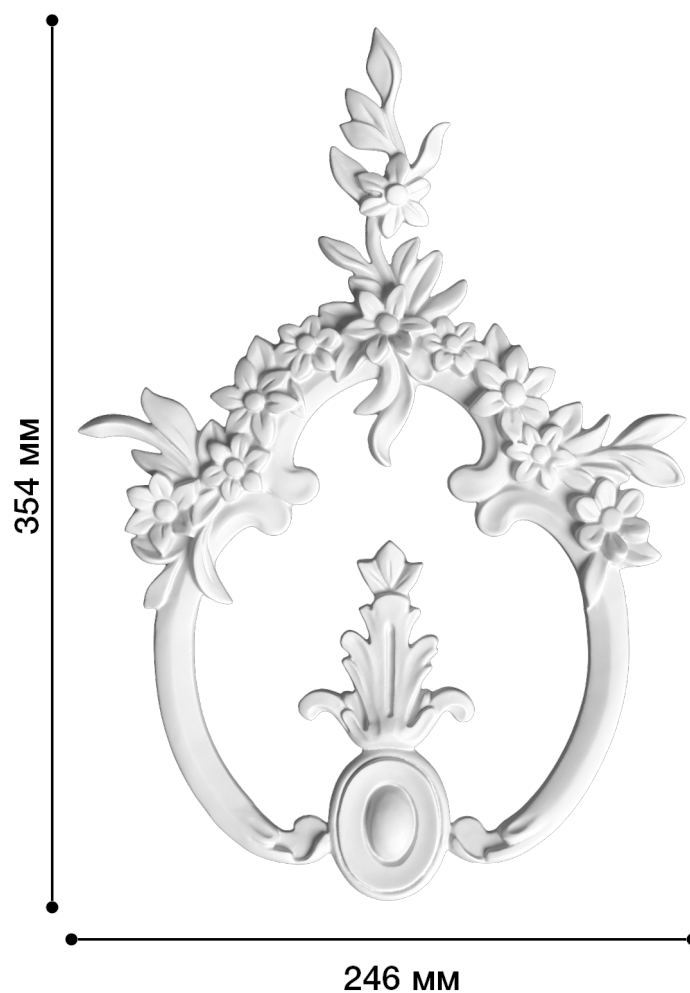

## Средник Дс-197

Средник – это небольшой элемент декора, который может быть со сложными завитками или объемными узорами. Такой элемент лепнины прекрасно подходит для помещений, декорированных в любом стиле, будь то ампир, модерн, классика или барокко.

# ДИКАРТ

ЗАВОД ГИПСОВОЙ ЛЕПНИНЫ

8 (495) 150-21-95

8 (800) 707-52-95

info@dikart.ru

Высота - 354 мм

Ширина - 246 мм

Глубина - 19 мм

Материал - полиуретан