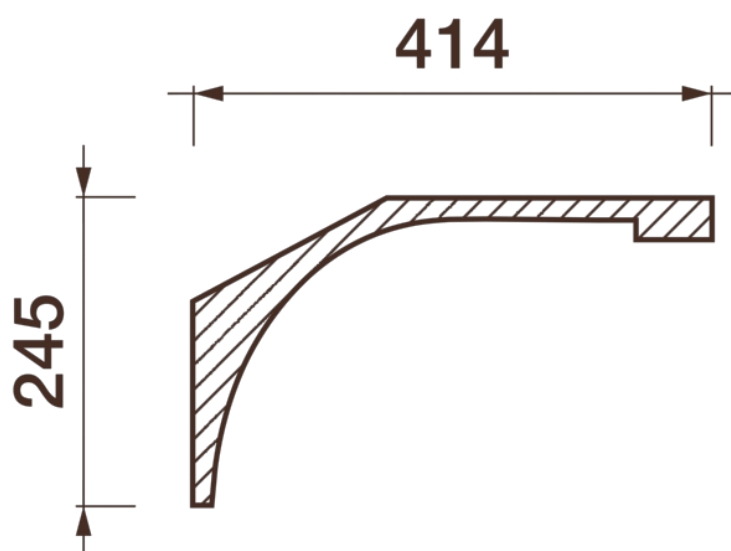

Карниз гладкотянутый Кт-159

Гладкий карниз подчеркнет уникальность и стиль проделанного ремонта. Отличный декор, деталь, элемент, скрывающий стыки стен и потолка.

ДИКАРТ

ЗАВОД ГИПСОВОЙ ЛЕПНИНЫ

8 (495) 150-21-95

8 (800) 707-52-95

info@dikart.ru

Высота - 245 мм
Ширина - 414 мм
Длина - 1 м.п.
Материал - гипс