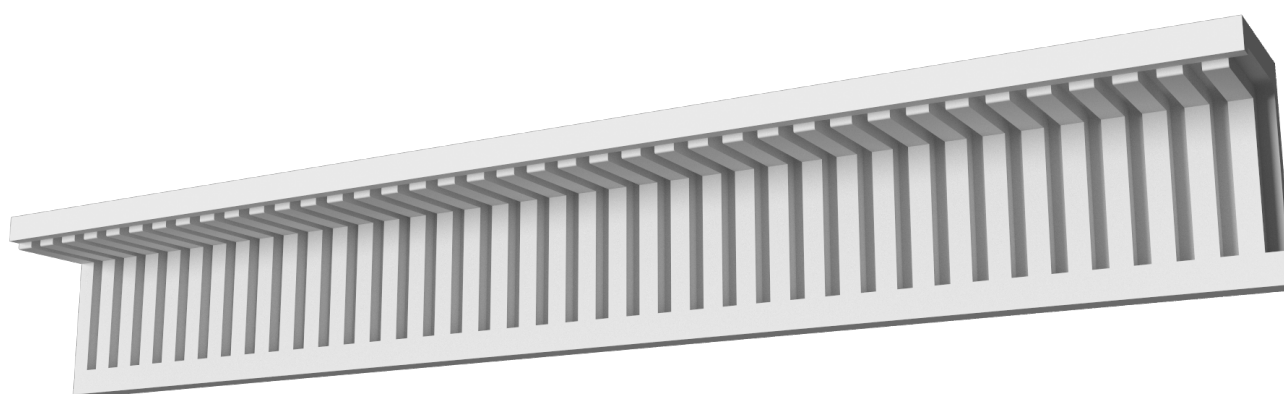

Карниз с рисунком Дк-186

Карниз с орнаментом (рисунком) — идеальные элементы для декорирования помещений в местах стыка вертикальной и горизонтальной поверхности. Придают изящество всему помещению.

ДИКАРТ

ЗАВОД ГИПСОВОЙ ЛЕПНИНЫ

8 (495) 150-21-95

8 (800) 707-52-95

info@dikart.ru

Высота - 142 мм
Глубина - 100 мм
Длина - 1 м.п.
Материал - гипс