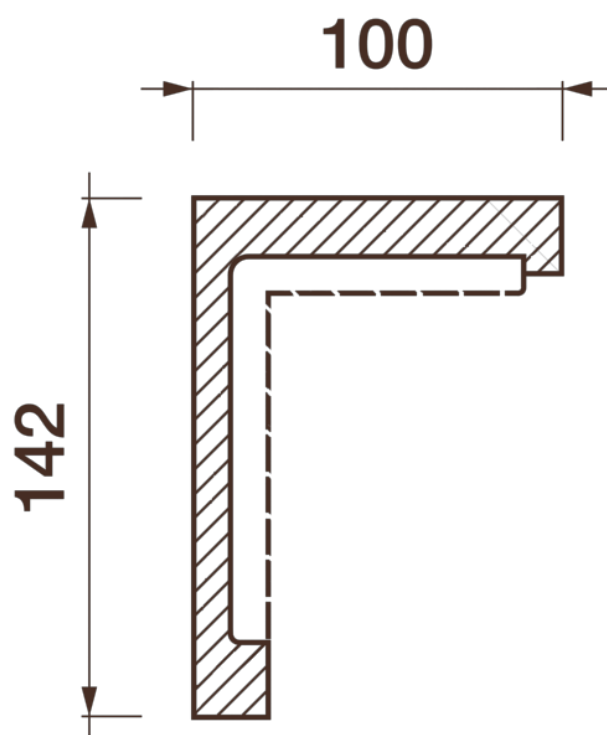

Карниз с рисунком Дк-186

Карниз с орнаментом (рисунком) — идеальные элементы для декорирования помещений в местах стыка вертикальной и горизонтальной поверхности. Придают изящество всему помещению.

ДИКАРТ

ЗАВОД ГИПСОВОЙ ЛЕПНИНЫ

8 (495) 150-21-95

8 (800) 707-52-95

info@dikart.ru

Высота - 142 мм
Глубина - 100 мм
Длина - 1 м.п.
Материал - гипс