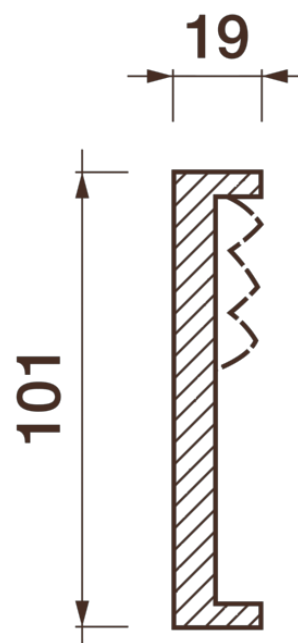

## Фриз Дф-190

Гипсовый фриз - декоративный орнамент в виде горизонтальной полосы, прекрасно преобразует интерьер своим дополнением.

# ДИКАРТ

ЗАВОД ГИПСОВОЙ ЛЕПНИНЫ

8 (495) 150-21-95

8 (800) 707-52-95

info@dikart.ru

Высота - 101 мм

Ширина - 19 мм

Длина - 1 м.п.

Материал - гипс