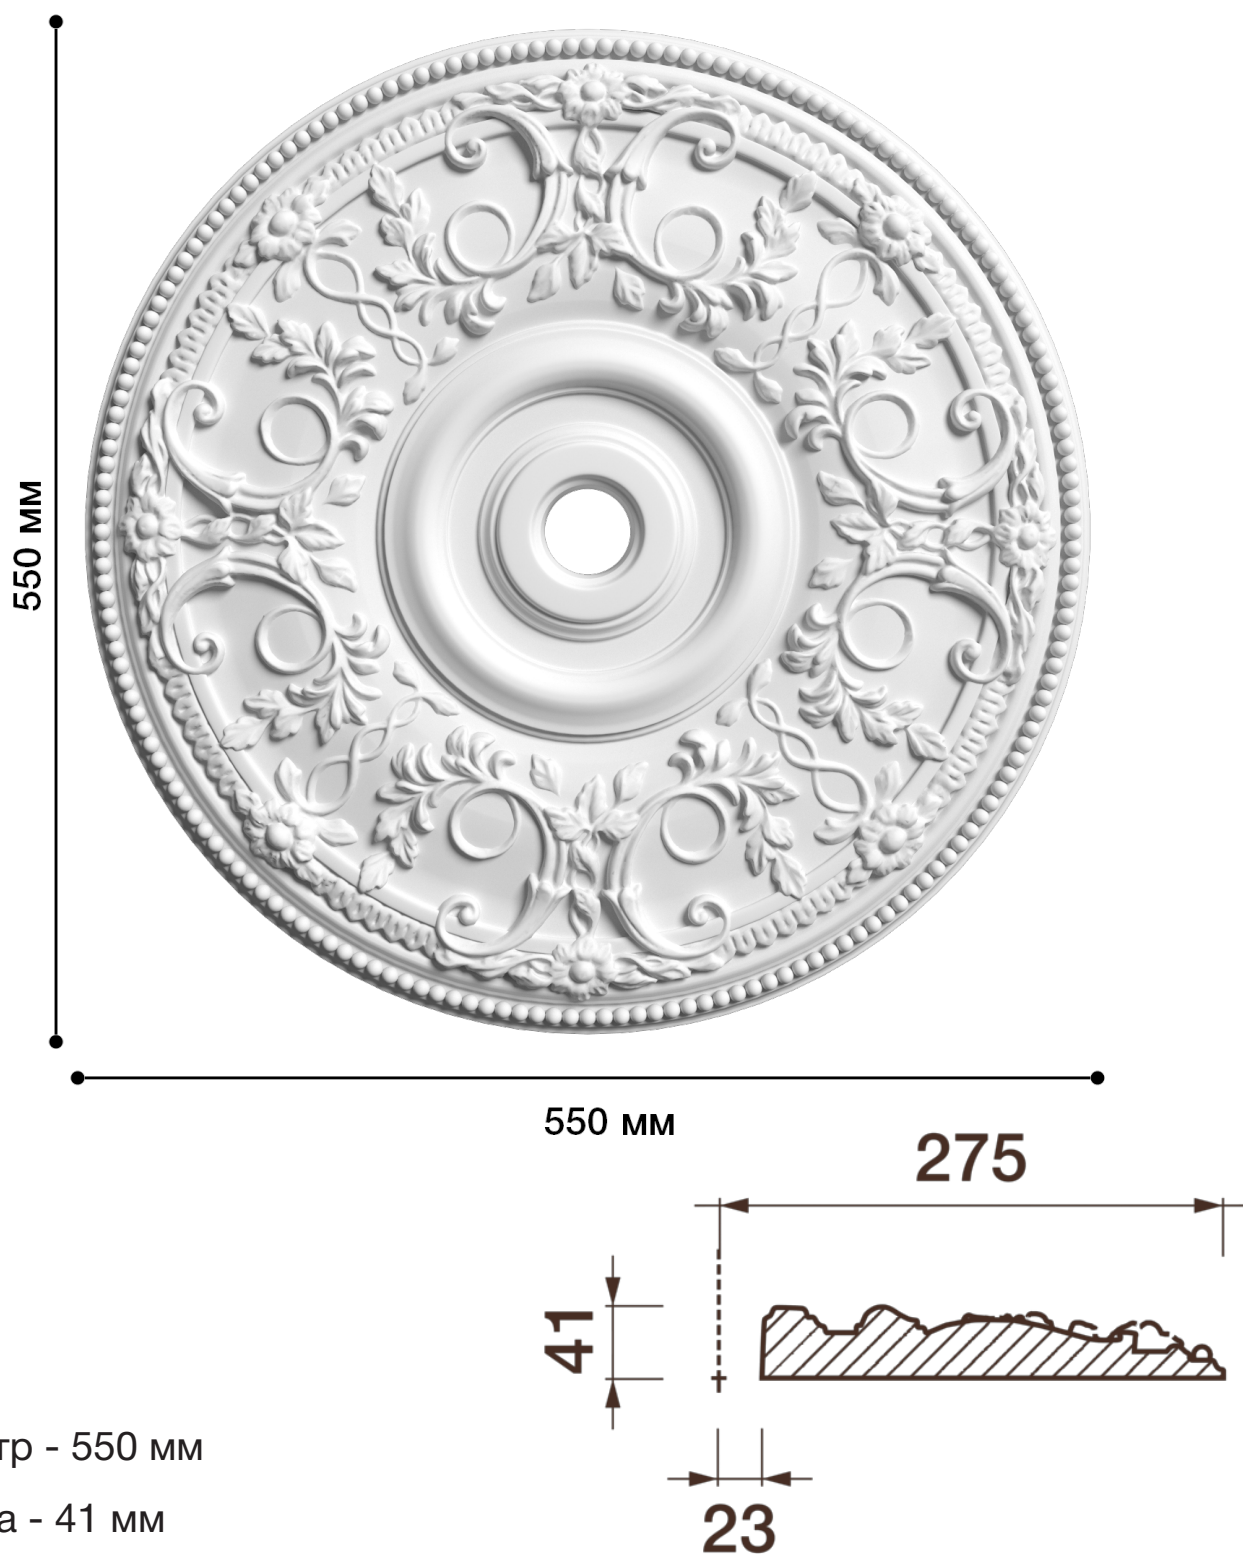

Потолочная розетка Др-58

Розетка из гипса является центром потолочной композиции, оформляет пространство и прекрасно украшает любой интерьер.

ДИКАРТ

ЗАВОД ГИПСОВОЙ ЛЕПНИНЫ

8 (495) 150-21-95

8 (800) 707-52-95

info@dikart.ru

Диаметр - 550 мм

Глубина - 41 мм

Отверстие - min Ø 47 мм

Материал - гипс