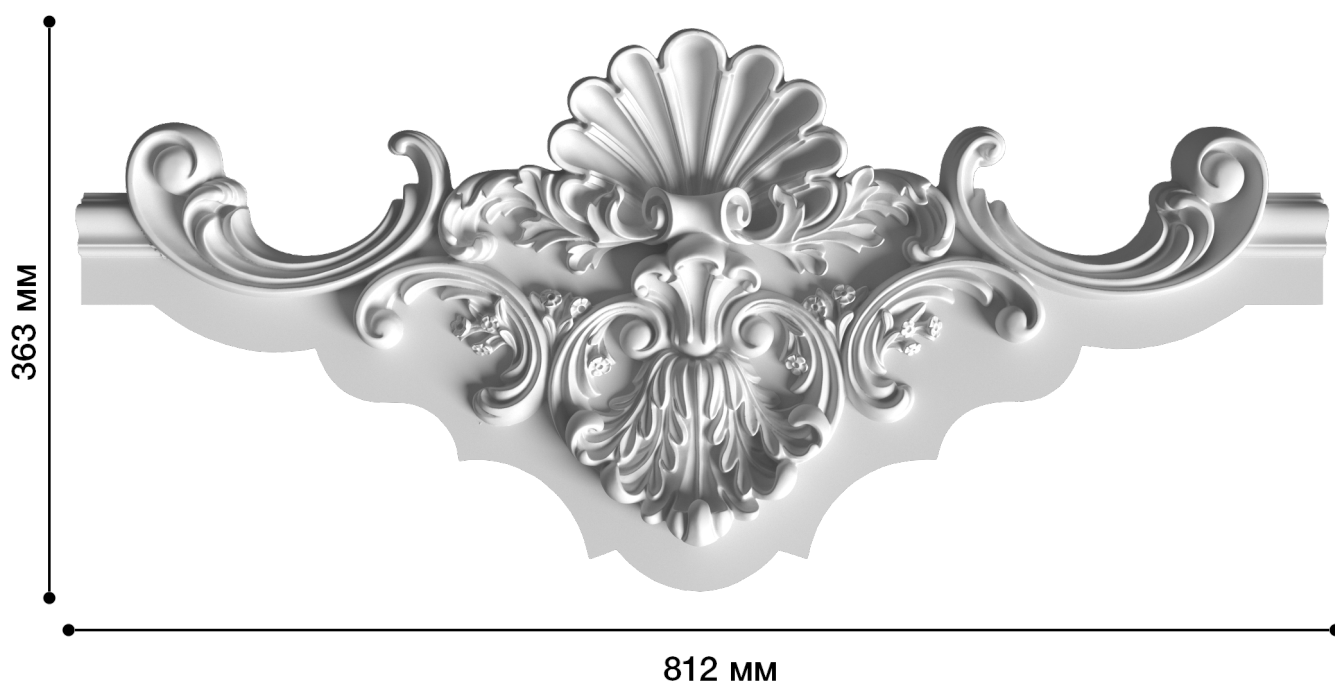

Средник Дс-140

Средник — отличная деталь для декора со сложным лепным декором: завитками, объемными элементами.

ДИКАРТ

ЗАВОД ГИПСОВОЙ ЛЕПНИНЫ

8 (495) 150-21-95

8 (800) 707-52-95

info@dikart.ru

Высота - 363 мм
Ширина - 812 мм
Глубина - 55 мм
Материал - гипс